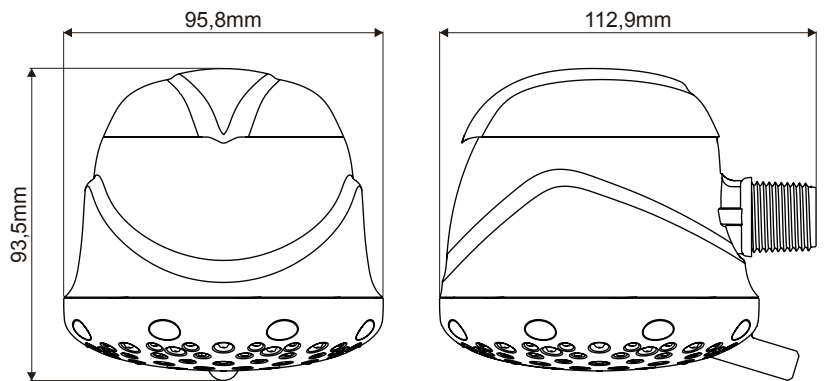

Gama
HOGAR / Ducha Eléctrica
Práctica 127V
 COD. 91016931

*medidas en milímetros

Descripción:

- Voltaje de servicio: 110V.
- Ducha incluye selector de temperatura: 3 opciones.
- Rango de trabajo: 1700 W - 5000 W.
- Ducha cuenta con un repuesto (resistencia) exclusivo para cada modelo.
- Se recomienda colocar en la pared, conjuntamente con el Brazo de Ducha (código E135.01.1 DH BL).
- Ducha eléctrica se despacha en funda de percha (autoservicio).
- Presión de trabajo: Mínima (1,42 PSI) - Máxima (56,89 PSI).
- Ducha incluye duchador manual con transferencia.
- Producto de eficiencia eléctrica 95%.
- Garantía FV: un año.
- Ducha incluye sistema de protección contra choque eléctrico.