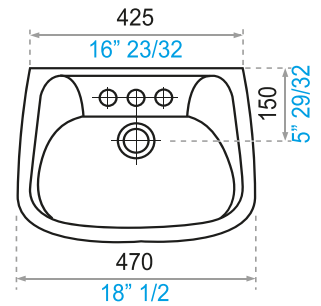

Gama
HOGAR

Lavabo de pedestal
Ferrara Fiesta Total
Verde
COD. 91015823

* medidas en milímetros
* medidas en pulgadas

Descripción:

- Lavabo de pedestal.
- Con agujeros premarcados.
- Para grifería de 4" o llave individual.
- Con agujero rebosadero.

Colores

Evaluación Dimensional:

Peso del Producto	17.63 kg
Diámetro del desagüe de 41 a 44 mm	43 x 42 mm
Altura del desagüe	47 mm
Diámetro de la parte cónica 64±3 mm	62 x 63 mm
Diámetro de los agujeros central de 25 a 38 mm	33 X 34 mm
Diámetro de agujeros de 4" de 25 a 38 mm	31mm
Tolerancia dimensional	medidas < 200 mm el 5% y > 200 mm el 3%