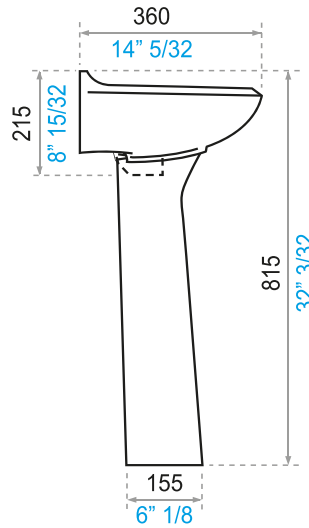

Gama
HOGAR

Lavabo de pedestal
Ferrara Fiesta Total
Verde
COD. 91015823

* medidas en milímetros
* medidas en pulgadas

Descripción:

- Lavabo de pedestal.
- Con agujeros premarcados.
- Para grifería de 4" o llave individual.
- Con agujero rebosadero.

Normas Generales de Cumplimiento:

- NTE-INEN 1571: 2011
- Artefactos sanitarios requisitos.
- ASME A112.19.2: 2008
- Instalaciones sanitarias de plomería cerámica.

Características Técnicas Generales:

- Fabricado en porcelana sanitaria vitrificada.
- Esmaltado en todas sus áreas visibles.
- La absorción de las piezas es inferior al 0.5%.
- Espesor mínimo de 6 mm en cualquier parte de la pieza.
- Sin defectos, picaduras, fisuras o deformaciones.

Colores

Evaluación Dimensional:

Peso del Producto	17.63 kg
Diámetro del desagüe de 41 a 44 mm	43 x 42 mm
Altura del desagüe	47 mm
Diámetro de la parte cónica 64±3 mm	62 x 63 mm
Diámetro de los agujeros central de 25 a 38 mm	33 X 34 mm
Diámetro de agujeros de 4" de 25 a 38 mm	31mm
Tolerancia dimensional	medidas < 200 mm el 5% y > 200 mm el 3%

Incluye:

Uñetas E201.26.35S (N) DH