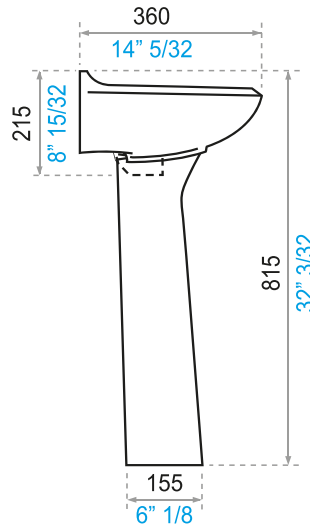

Gama
HOGAR

Lavabo de pedestal
Ferrara Fiesta Total
Naranja
COD. 91015821

* medidas en milímetros
* medidas en pulgadas

Descripción:

- Lavabo de pedestal.
- Con agujeros premarcados.
- Para grifería de 4" o llave individual.
- Con agujero rebosadero.

Normas Generales de Cumplimiento:

- NTE-INEN 1571: 2011
- Artefactos sanitarios requisitos.
- ASME A112.19.2: 2008
- Instalaciones sanitarias de plomería cerámica.

Características Técnicas Generales:

- Fabricado en porcelana sanitaria vitrificada.
- Esmaltado en todas sus áreas visibles.
- La absorción de las piezas es inferior al 0.5%.
- Espesor mínimo de 6 mm en cualquier parte de la pieza.
- Sin defectos, picaduras, fisuras o deformaciones.

Colores

Evaluación Dimensional:

Peso del Producto	17.63 kg
Diámetro del desagüe de 41 a 44 mm	43 x 42 mm
Altura del desagüe	47 mm
Diámetro de la parte cónica 64±3 mm	62 x 63 mm
Diámetro de los agujeros central de 25 a 38 mm	33 X 34 mm
Diámetro de agujeros de 4" de 25 a 38 mm	31mm
Tolerancia dimensional	medidas < 200 mm el 5% y > 200 mm el 3%

Incluye:

Uñetas E201.26.35S (N) DH