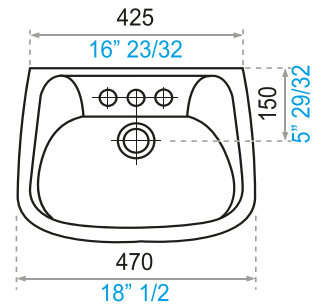

Gama
HOGAR

Lavabo de pedestal
Ferrara Fiesta Total
Naranja
COD. 91015821

* medidas en milímetros
* medidas en pulgadas

Descripción:

- Lavabo de pedestal.
- Con agujeros premarcados.
- Para grifería de 4" o llave individual.
- Con agujero rebosadero.

Colores

Evaluación Dimensional:

Peso del Producto	17.63 kg
Diámetro del desagüe de 41 a 44 mm	43 x 42 mm
Altura del desagüe	47 mm
Diámetro de la parte cónica 64±3 mm	62 x 63 mm
Diámetro de los agujeros central de 25 a 38 mm	33 X 34 mm
Diámetro de agujeros de 4" de 25 a 38 mm	31mm
Tolerancia dimensional	medidas < 200 mm el 5% y > 200 mm el 3%