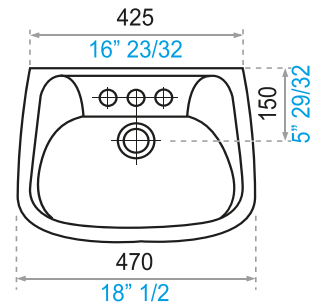

Gama
HOGAR

Lavabo de pedestal
Ferrara Fiesta Negro
COD. 91015820

* medidas en milímetros
* medidas en pulgadas

Descripción:

- Lavabo de pedestal.
- Con agujeros premarcados.
- Para grifería de 4" o llave individual.
- Con agujero rebosadero.

Colores

Evaluación Dimensional:

Peso del Producto	17.63 kg
Diámetro del desagüe de 41 a 44 mm	43 x 42 mm
Altura del desagüe	47 mm
Diámetro de la parte cónica 64±3 mm	62 x 63 mm
Diámetro de los agujeros central de 25 a 38 mm	33 X 34 mm
Diámetro de agujeros de 4" de 25 a 38 mm	31mm
Tolerancia dimensional	medidas < 200 mm el 5% y > 200 mm el 3%