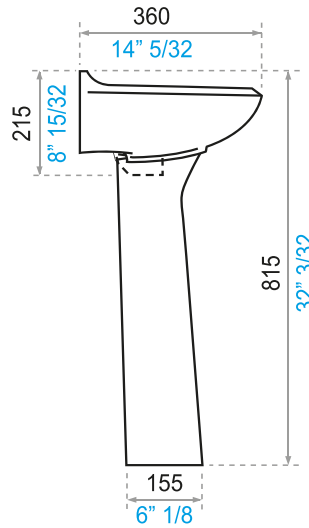

Gama
HOGAR

Lavabo de pedestal
Ferrara Fiesta Negro
COD. 91015820

* medidas en milímetros
* medidas en pulgadas

Descripción:

- Lavabo de pedestal.
- Con agujeros premarcados.
- Para grifería de 4" o llave individual.
- Con agujero rebosadero.

Normas Generales de Cumplimiento:

- NTE-INEN 1571: 2011
- Artefactos sanitarios requisitos.
- ASME A112.19.2: 2008
- Instalaciones sanitarias de plomería cerámica.

Características Técnicas Generales:

- Fabricado en porcelana sanitaria vitrificada.
- Esmaltado en todas sus áreas visibles.
- La absorción de las piezas es inferior al 0.5%.
- Espesor mínimo de 6 mm en cualquier parte de la pieza.
- Sin defectos, picaduras, fisuras o deformaciones.

Colores

Evaluación Dimensional:

Peso del Producto	17.63 kg
Diámetro del desagüe de 41 a 44 mm	43 x 42 mm
Altura del desagüe	47 mm
Diámetro de la parte cónica 64±3 mm	62 x 63 mm
Diámetro de los agujeros central de 25 a 38 mm	33 X 34 mm
Diámetro de agujeros de 4" de 25 a 38 mm	31mm
Tolerancia dimensional	medidas < 200 mm el 5% y > 200 mm el 3%

Incluye:

Uñetas E201.26.35S (N) DH