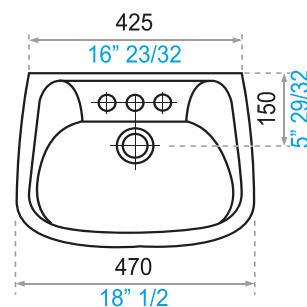

 Gama  
**HOGAR**

 Lavabo de pedestal  
**Ferrara Fiesta** Naranja  
 COD. 91015817

 \* medidas en milímetros  
 \* medidas en pulgadas

**Descripción:**

- Lavabo de pedestal.
- Con agujeros premarcados.
- Para grifería de 4" o llave individual.
- Con agujero rebosadero.

**Colores**

 BNA  
 Blanco/Naranja

**Evaluación Dimensional:**

Peso del Producto	17.63 kg
Diámetro del desagüe de 41 a 44 mm	43 x 42 mm
Altura del desagüe	47 mm
Diámetro de la parte cónica 64±3 mm	62 x 63 mm
Diámetro de los agujeros central de 25 a 38 mm	33 X 34 mm
Diámetro de agujeros de 4" de 25 a 38 mm	31mm
Tolerancia dimensional	medidas < 200 mm el 5% y > 200 mm el 3%