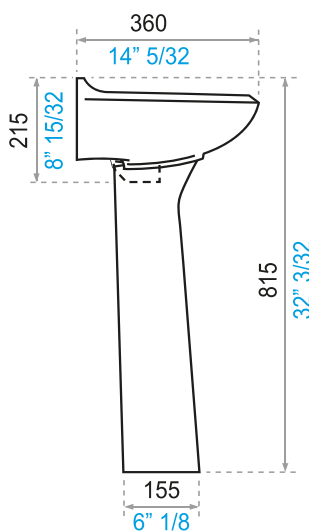

 Gama  
**HOGAR**

 Lavabo de pedestal  
**Ferrara Fiesta** Naranja  
 COD. 91015817

 \* medidas en milímetros  
 \* medidas en pulgadas

**Descripción:**

- Lavabo de pedestal.
- Con agujeros premarcados.
- Para grifería de 4" o llave individual.
- Con agujero rebosadero.

- Fabricado en porcelana sanitaria vitrificada.
- Esmaltado en todas sus áreas visibles.
- La absorción de las piezas es inferior al 0.5%.
- Espesor mínimo de 6 mm en cualquier parte de la pieza.
- Sin defectos, picaduras, fisuras o deformaciones.

**Colores**

 BNA  
 Blanco/Naranja

**Evaluación Dimensional:**

Peso del Producto	17.63 kg
Diámetro del desagüe de 41 a 44 mm	43 x 42 mm
Altura del desagüe	47 mm
Diámetro de la parte cónica 64±3 mm	62 x 63 mm
Diámetro de los agujeros central de 25 a 38 mm	33 X 34 mm
Diámetro de agujeros de 4" de 25 a 38 mm	31mm
Tolerancia dimensional	medidas < 200 mm el 5% y > 200 mm el 3%

**Incluye:**

Uñetas E201.26.35S (N) DH