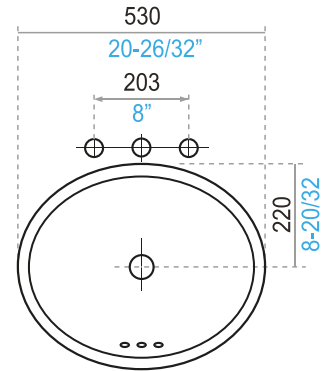

Gama
ELITE

 Lavabo de empotrar
Rondó
 COD. 91014982

 * medidas en milímetros
 * medidas en pulgadas

Descripción:

- Lavabo de empotrar.
- Para combinar con monocomandos ó grifería de 4"u 8".
- Se puede instalar sobre cualquier tipo de mesón.

Normas Generales de Cumplimiento:

- NTE-INEN 1571: 2011 Artefactos sanitarios requisitos.
- ASME A112.19.2: 2008 Instalaciones sanitarias de plomería cerámica.

Características Técnicas Generales:

- Fabricado en porcelana sanitaria vitrificada.
- Esmaltado en todas sus áreas visibles.
- La absorción de las piezas es inferior al 0.5%.
- Espesor mínimo de 6 mm en cualquier parte de la pieza.
- Sin defectos, picaduras, fisuras ó deformaciones.

Evaluación Dimensional:

Peso del Producto	10 kg
Diametro del desagüe de 41 a 44 mm	43 x 43.5 mm
Altura del desagüe	49 mm
Diametro de la parte cónica 64 ± 3mm	63 x 64 mm
Tolerancia dimensional	medidas < 200 mm el 5% y > 200 mm el 3%