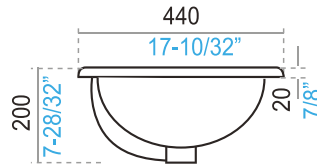

Gama
ELITE

 Lavabo de empotrar
Rondó
 COD. 91014982

 * medidas en milímetros
 * medidas en pulgadas

Descripción:

- Lavabo de empotrar.
- Para combinar con monocomandos ó grifería de 4"u 8".
- Se puede instalar sobre cualquier tipo de mesón.

Evaluación Dimensional:

Peso del Producto	10 kg
Diametro del desagüe de 41 a 44 mm	43 x 43.5 mm
Altura del desagüe	49 mm
Diametro de la parte cónica 64 ± 3mm	63 x 64 mm
Tolerancia dimensional	medidas < 200 mm el 5% y > 200 mm el 3%