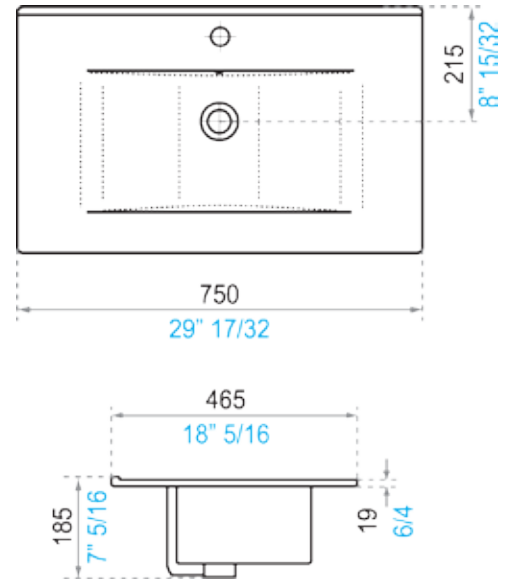

**ELITE** / Lavatorio Blanco  
**Helena 75cm**  
 COD. 91013106

\*medidas en milímetros  
 \*medidas en pulgadas

**Descripción:**

- Lavabo tocador.
- Con agujero definido.
- Para monocomando bajo o llave individual de lujo.
- Se puede instalar sobre cualquier tipo de mueble.
- Con agujero rebosadero.