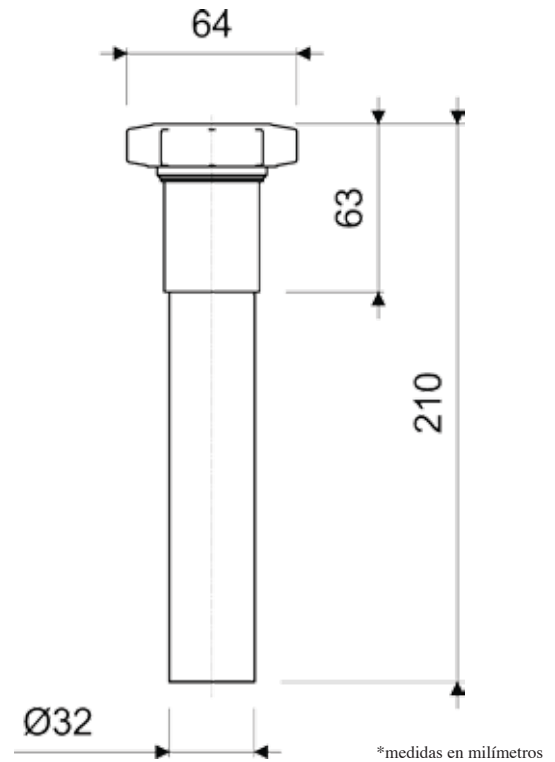

BÁSICOS / Complementos Alargue Plástico 1¼ Lavabo Blanco COD. 91013042

Descripción:

- Fabricado totalmente en resinas plásticas de alta resistencia y duración.
- Recomendado para usarlo con toda la gama de desagües de lavabo FV.
- Ayuda a corregir problemas de altura en la instalación del desagüe y sifón (grifería).
- Empaque para autoservicio (percha).
- Contiene 1 unidad por cada funda.

Normas Generales de Cumplimiento:

- ASME A 112.18.1-2005

Características Técnicas Generales:

- Bajo contenido de plomo: contiene menos del 2,5%.
- Superficie libre de defectos o rayaduras.
- Producto probado para resistir oxidación o corrosión.