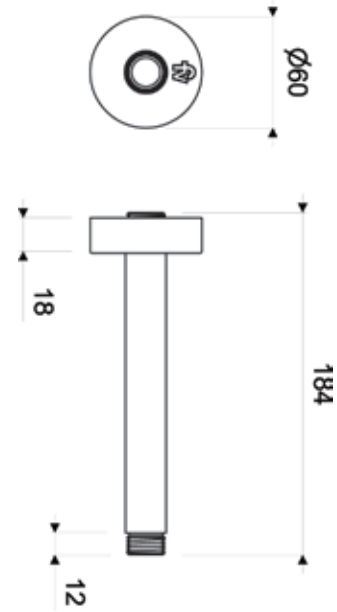

ELITE / Brazo De Ducha Redondo Vertical Cromo COD. 91012120

*medidas en milímetros

Descripción:

- Brazo fabricado íntegramente en latón (bronce).
- Incluye roseta para colocación en el techo.
- Rosca universal que se adapta a cualquier modelo de ducha FV.
- Medida del brazo de ducha: 15 cm.

Normas Generales de Cumplimiento:

- ASME A112.18.1-2005

Características Técnicas Generales:

- Bajo contenido de plomo: contiene menos del 2.5%.
- Superficie libre de defectos o rayaduras.
- Producto probado para resistir oxidación o corrosión.
- Funcionamiento adecuado desde 20 hasta 125 PSI.