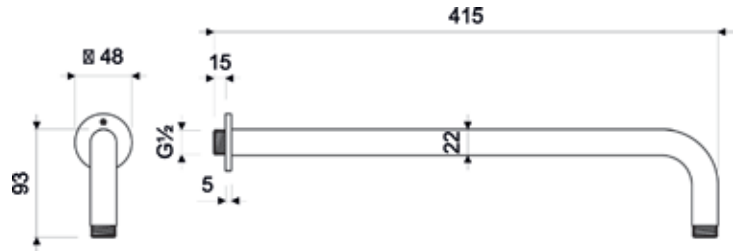

## ELITE / Brazo De Ducha Redondo 40cm Cromo COD. 91012119

\*medidas en milímetros

### Descripción:

- Diseño del brazo. redondo.
- Medida del brazo: 40 cm.
- Producto fabricado íntegramente en bronce.
- Recomendado para usar con cualquier cabeza de ducha FV.

### Características Técnicas Generales:

- Bajo contenido de plomo: contiene menos del 2,5%.
- Superficie libre de defectos o rayaduras.
- Producto probado para resistir oxidación o corrosión.
- Funcionamiento adecuado desde 20 hasta 125 PSI.