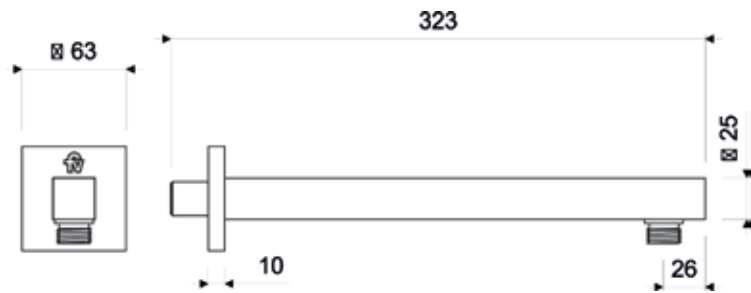

ELITE / Brazo De Ducha Cuadrado 30cm Cromo COD. 91012115

*medidas en milímetros

Descripción:

- Diseño de brazo: cuadrado.
- Medida del brazo: 30 cm.
- Producto fabricado íntegramente en bronce.
- Recomendado para usar con cualquier cabeza de ducha FV.

Normas Generales de Cumplimiento:

- ASME A112.18.1-2005

Características Técnicas Generales:

- Bajo contenido de plomo: contiene menos del 2,5%.
- Superficie libre de defectos o rayaduras.
- Producto probado para resistir oxidación o corrosión.
- Funcionamiento adecuado desde 20 hasta 125 PSI.