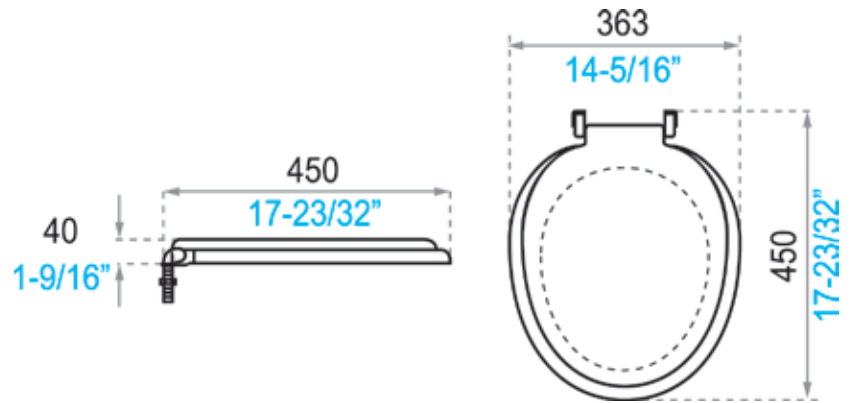

**BÁSICOS** / Asiento  
Económico Redondo  
Verde Primavera  
COD. 91012098

\*medidas en milímetros  
\*medidas en pulgadas

**Descripción:**

- Asiento universal.
- Para inodoros redondos.
- De fácil instalación, no se requiere adhesivos o tornillos.
- Durables y prácticos.
- De fácil limpieza.
- Peso 0.70 kg.

**Normas Generales de Cumplimiento:**

- IAPMO / ANSI Z124.5: Asientos plásticos para inodoros

**Características Técnicas Generales:**

- Fabricado con materiales que maximizan el rendimiento de su trabajo, además brindan un acabado de primera.
- Diseñado para soportar cargas de uso normal.
- No contiene elementos metálicos en el conjunto, se utiliza tuercas y bisagras de plástico que minimizan la corrosión.
- 2 años de garantía.