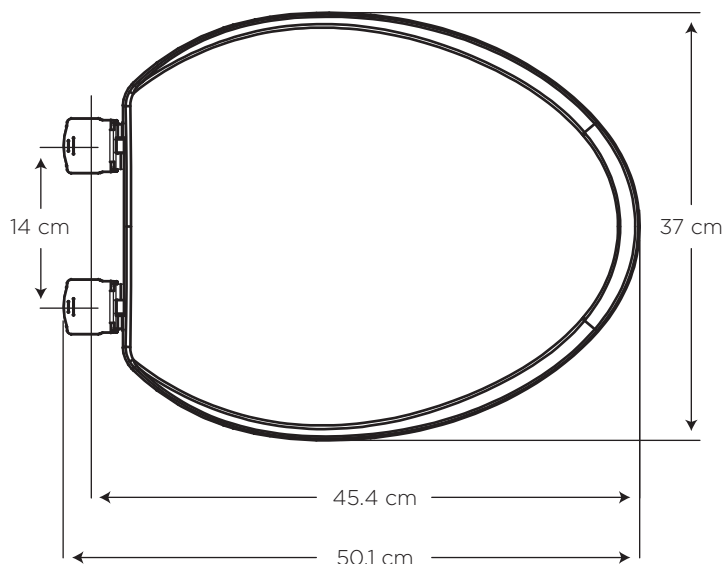

EDESA

Blanco

130

ASIENTO ARAGÓN

ALARGADO

COD. 91031658

MEDIDAS:
50.1 x 37 x 6.3 cm

Asiento alargado con bisagras regulables y desmontables que se adapta a todos los inodoros de forma alargada.

CARACTERÍSTICAS

Material:	Polipropileno
Peso:	1170 gramos
Tipo:	Caída libre
Bisagras:	Regulables en la instalación y desmontables

CUMPLE CON NORMA

- Cumple con norma IAPMO/ANSI Z124.5-2013

ESPECIFICACIONES

-  Peso del asiento: 1.2 kg
- Forma: alargada
- Bisagras: plásticas desmontables

¿QUÉ INCLUYE?

Bisagra Asiento Aragón
COD. SP003896__1CG

BENEFICIOS

- Funciona en la mayoría de inodoros con anillo alargado.
- Gran durabilidad por estar fabricado con material de alta resistencia.
- Fácil instalación. No someter a las conexiones roscadas a torques excesivos.
- El producto es reciclable, ya que sus materias primas lo hacen reutilizable evitando la contaminación del medio ambiente, por lo cual se recomienda enviar a un gestor ambiental.
- No es tóxico gracias a su bajo contenido de plomo requerido por norma.
- Contamos con stock completo de repuestos.