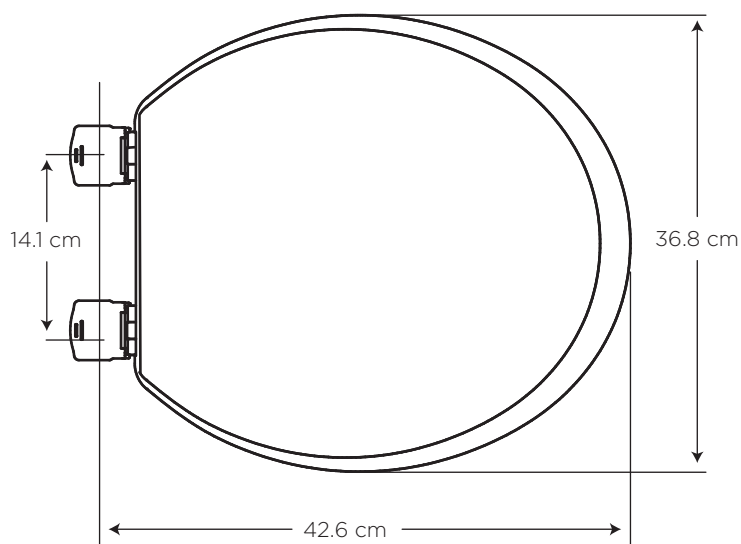

Bone

733

ASIENTO ARAGÓN

REDONDO

COD. 91031656

MEDIDAS:
45.2 x 36.8 x 6.3 cm

Asiento redondo con bisagras regulables y desmontables que se adapta a todos los inodoros de forma redonda.

CARACTERÍSTICAS

Material:	Polipropileno
Peso:	950 gramos
Tipo:	Caída libre
Bisagras:	Regulables en la instalación y desmontables

CUMPLE CON NORMA

- Cumple con norma IAPMO/ANSI Z124.5-2013

ESPECIFICACIONES

-  Peso del asiento: 0.95 kg
- Forma: redonda
- Bisagras: plásticas desmontables

¿QUÉ INCLUYE?

Bisagra Asiento Aragón
COD. SP0038961301CG

BENEFICIOS

- Funciona en la mayoría de inodoros con anillo redondo.
- Gran durabilidad por estar fabricado con material de alta resistencia.
- Las bisagras permiten que el asiento sea desmontable totalmente para acceder a una limpieza completa de la taza sanitaria, sin necesidad de retirar las tuercas y pernos instalados originalmente.
- El borde de la tapa permite la apertura del asiento sin necesidad de tener contacto con el anillo del producto, evitando contaminarse de bacterias o impurezas que podrían presentarse..
- Fácil instalación. No someter a las conexiones roscadas a torques excesivos.
- El producto es reciclable, ya que sus materias primas lo hacen reutilizable evitando la contaminación del medio ambiente, por lo cual se recomienda enviar a un gestor ambiental.
- No es tóxico gracias a su bajo contenido de plomo requerido por norma.
- Contamos con stock completo de repuestos.