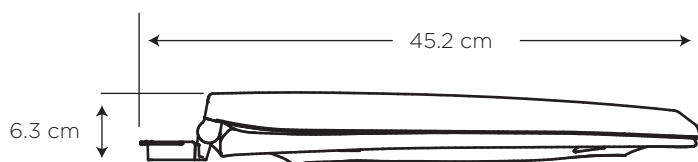

Bone

733

ASIENTO ARAGÓN

REDONDO

COD. 91031656

MEDIDAS:
45.2 x 36.8 x 6.3 cm

Asiento redondo con bisagras regulables y desmontables que se adapta a todos los inodoros de forma redonda.

CARACTERÍSTICAS

Material:	Polipropileno
Peso:	950 gramos
Tipo:	Caída libre
Bisagras:	Regulables en la instalación y desmontables

CUMPLE CON NORMA

- Cumple con norma IAPMO/ANSI Z124.5-2013

ESPECIFICACIONES

-  Peso del asiento: 0.95 kg
- Forma: redonda
- Bisagras: plásticas desmontables

¿QUÉ INCLUYE?

Bisagra Asiento Aragón
COD. SP0038961301CG

BENEFICIOS

- Funciona en la mayoría de inodoros con anillo redondo.
- Gran durabilidad por estar fabricado con material de alta resistencia.
- Las bisagras permiten que el asiento sea desmontable totalmente para acceder a una limpieza completa de la taza sanitaria, sin necesidad de retirar las tuercas y pernos instalados originalmente.
- El borde de la tapa permite la apertura del asiento sin necesidad de tener contacto con el anillo del producto, evitando contaminarse de bacterias o impurezas que podrían presentarse..
- Fácil instalación. No someter a las conexiones roscadas a torques excesivos.
- El producto es reciclable, ya que sus materias primas lo hacen reutilizable evitando la contaminación del medio ambiente, por lo cual se recomienda enviar a un gestor ambiental.
- No es tóxico gracias a su bajo contenido de plomo requerido por norma.
- Contamos con stock completo de repuestos.