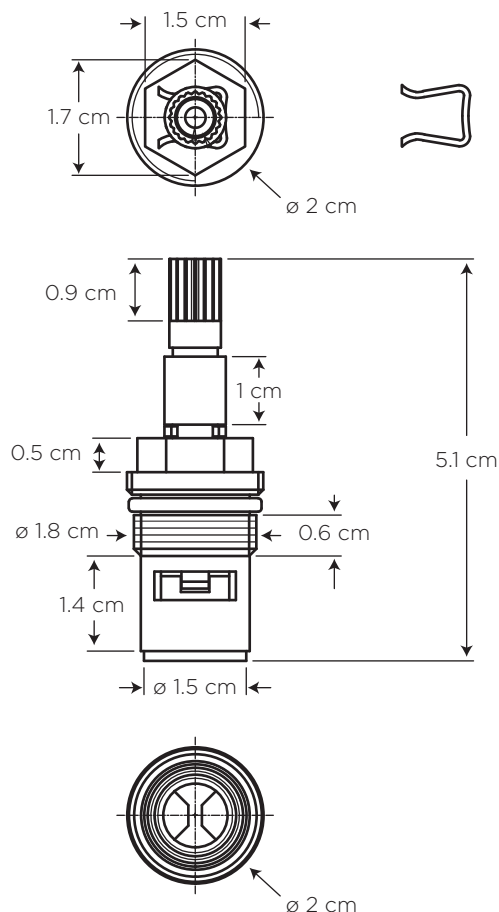

EDESA

CARTUCHO CERÁMICO ECONÓMICO

COD. 91031651
Apertura Horario

MEDIDAS:
ø 2 x 5.1 cm

Controla el flujo de agua
para lavamanos y cocina.

sedal
THE FAUCET'S HEART

CARACTERÍSTICAS

Material: Latón y pastillas de cerámica

Cartucho: Cerámico SEDAL de cierre hermético (1/4 de vuelta) - Marca líder

Peso: 41 g

Presión de agua recomendada:
20 psi (140 kPa) a 125 psi (860 kPa)

USOS

- Grifería Edesa para Lavamanos y Cocina

GARANTÍA