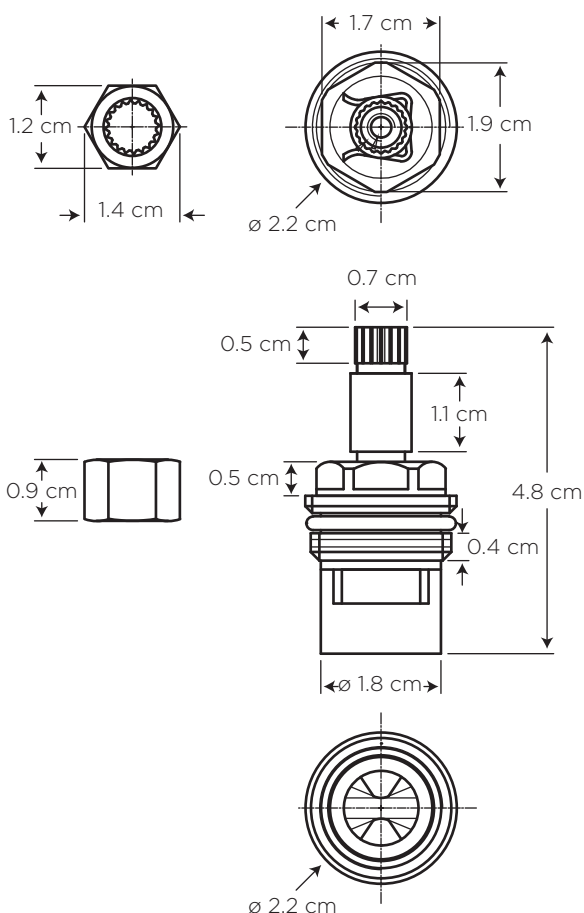

# CARTUCHO CERÁMICO ECONÓMICO CENTERSET

**COD. 91031650**  
Apertura Antihorario

**MEDIDAS:**  
ø 2.2 x 4.8 cm

Controla el flujo de agua para grifería centerset para lavamanos.

## CARACTERÍSTICAS

Material:	Latón y pastillas de cerámica
Cartucho:	Cerámico SEDAL de cierre hermético (1/4 de vuelta) - Marca líder
Peso:	52 g
Presión de agua recomendada:	20 psi (140 kPa) a 125 psi (860 kPa)