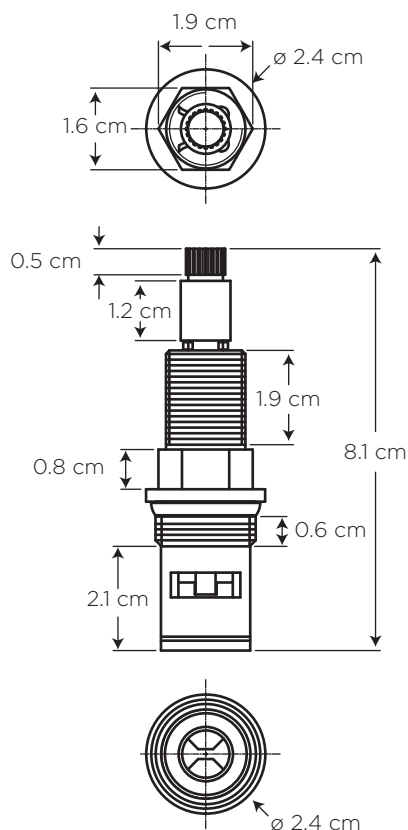

# CARTUCHO CERÁMICO ECONÓMICO PARA DUCHA

**COD. 91031648**  
Apertura Antihorario

**MEDIDAS:**  
Ø 2.4 x 8.1 cm

Controla el flujo de agua  
hacia la regadera.

## CARACTERÍSTICAS

Material: Latón y pastillas de cerámica  
Peso: 105 g  
Presión de agua recomendada:  
20 psi (140 kPa) a 125 psi (860 kPa)