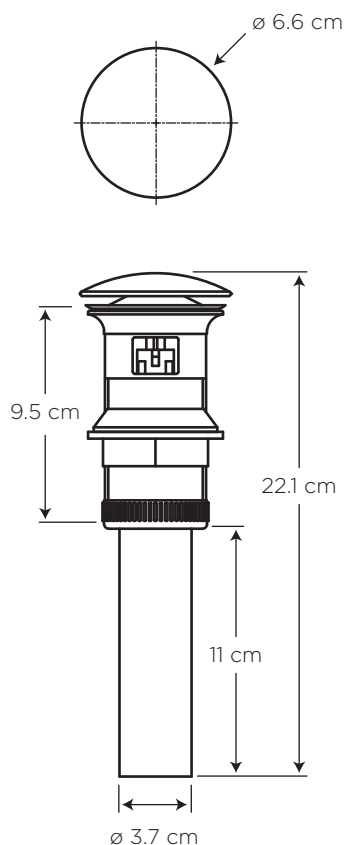

EDESA

Blanco

130

DESAGÜE 1 1/4" PP PUSH BUTTON

COD. 91031636

MEDIDAS:
ø 6.6 x 22.1 cm

La solución perfecta para su lavamanos, diseñado especialmente para los lavamanos con rebosadero.

CARACTERÍSTICAS

Material:	Polipropileno Tapa de desagüe cromado
Peso:	133 gramos
Tipo:	desagüe con rebosadero Presione para abrir y cerrar

CUMPLE CON NORMA

- Cumple con norma NTE INEN 2901

BENEFICIOS

- Funciona en todos los lavamanos con rebosadero.
- Gran durabilidad por estar fabricado con plástico de alta resistencia.
- El ajuste de los elementos se lo debe realizar manualmente (no utilice herramientas). No someter las conexiones roscadas a torques excesivos.
- No utilice pegantes, use únicamente teflón. Nunca tape los huecos de rebose.