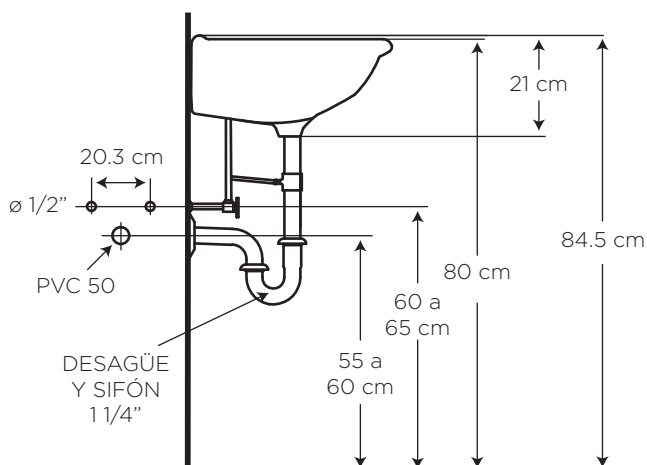

# CHELSEA

COD. 91031629

**MEDIDAS:**

37.6 x 42.5 x 21 cm

Medidas compactas, ideal para baños pequeños y/o auxiliares. Gran comodidad y ergonomía.

Bone

733

## CARACTERÍSTICAS

Material: Cerámica sanitaria  
 Tipo: Colgado al muro  
 Grifería: Sobre el lavamanos  
 Para llave sencilla, 4" o monomando

Presión de agua recomendada:  
 20 psi (140 kPa) a 80 psi (550 kPa)

## ESPECIFICACIONES

-  • Capacidad de agua: 5.5 litros
-  • Peso del lavamanos: 9.6 kg
-  • Espesor mínimo de cerámica: 0.6 cm
-  • Tolerancia dimensional:  $\pm 5\% < 20 \text{ cm}$   
 $\pm 3\% > 20 \text{ cm}$
-  • Tipo de montaje: sobre pedestal  
(Sugerencia: Fijar con uñetas)
-  • Distancia perforaciones: 10.2 cm insinuado