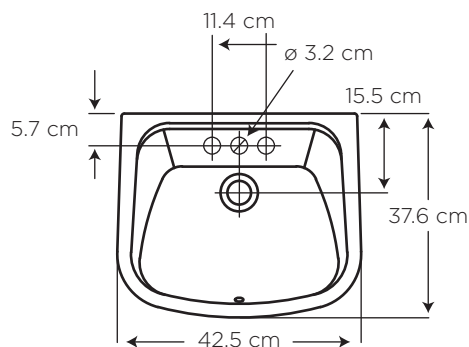

# CHELSEA

COD. 91031629

**MEDIDAS:**

37.6 x 42.5 x 21 cm

Medidas compactas, ideal para baños pequeños y/o auxiliares. Gran comodidad y ergonomía.

Bone

733

## CARACTERÍSTICAS

Material: Cerámica sanitaria  
 Tipo: Colgado al muro  
 Grifería: Sobre el lavamanos  
 Para llave sencilla, 4" o monomando

Presión de agua recomendada:  
 20 psi (140 kPa) a 80 psi (550 kPa)

## ESPECIFICACIONES

-  • Capacidad de agua: 5.5 litros
-  • Peso del lavamanos: 9.6 kg
-  • Espesor mínimo de cerámica: 0.6 cm
-  • Tolerancia dimensional:  $\pm 5\% < 20 \text{ cm}$   
 $\pm 3\% > 20 \text{ cm}$
-  • Tipo de montaje: sobre pedestal  
(Sugerencia: Fijar con uñetas)
-  • Distancia perforaciones: 10.2 cm insinuado