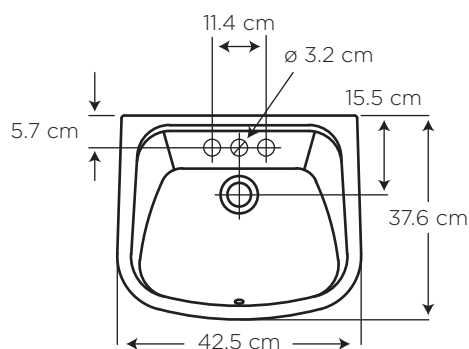

Bone

733

CHELSEA CON PEDESTAL

COD. **91031626**

MEDIDAS:

37.6 x 42.5 x 84.5 cm

Medidas compactas, ideal para baños pequeños y/o auxiliares.

La altura total con el pedestal ofrece mayor comodidad y ergonomía.

CARACTERÍSTICAS

Material: Cerámica sanitaria

Tipo: Colgado al muro sobre pedestal

Grifería: Sobre el lavamanos
Para llave sencilla, 4" o monomando

Presión de agua recomendada:
20 psi (140 kPa) a 80 psi (550 kPa)

Este lavamanos incluye rebosadero

CUMPLE CON NORMA

- Cumple con la norma NTE INEN 3082
- Cumple con la norma ASME A112.19.2-2018 / CSA B45.1-18

ESPECIFICACIONES

-  • Capacidad de agua: 5.5 litros
-  • Peso del lavamanos: 9.6 kg
-  • Peso del pedestal: 6.4 kg
-  • Espesor mínimo de cerámica: 0.6 cm
-  • Tolerancia dimensional: $\pm 5\% < 20 \text{ cm}$
 $\pm 3\% > 20 \text{ cm}$
-  • Tipo de montaje: sobre pedestal
(Sugerencia: Fijar con uñetas)
-  • Distancia perforaciones: 10.2 cm insinuado