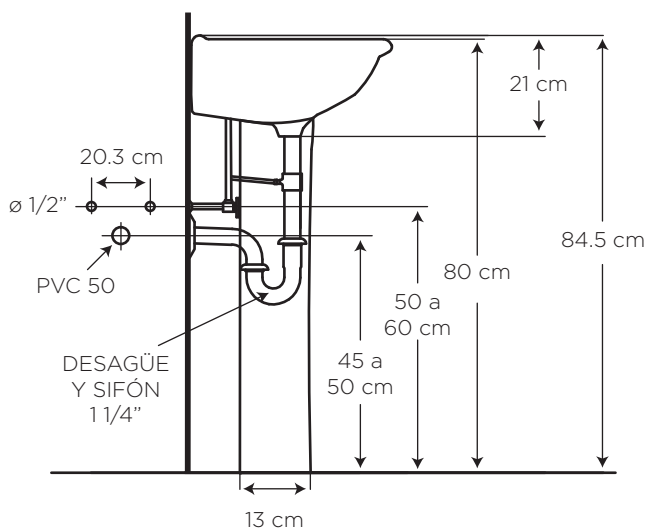

Bone

733

CHELSEA CON PEDESTAL

COD. **91031626**

MEDIDAS:

37.6 x 42.5 x 84.5 cm

Medidas compactas, ideal para baños pequeños y/o auxiliares.

La altura total con el pedestal ofrece mayor comodidad y ergonomía.

CARACTERÍSTICAS

Material: Cerámica sanitaria

Tipo: Colgado al muro sobre pedestal

Grifería: Sobre el lavamanos
Para llave sencilla, 4" o monomando

Presión de agua recomendada:
20 psi (140 kPa) a 80 psi (550 kPa)

Este lavamanos incluye rebosadero

CUMPLE CON NORMA

- Cumple con la norma NTE INEN 3082
- Cumple con la norma ASME A112.19.2-2018 / CSA B45.1-18

ESPECIFICACIONES

-  • Capacidad de agua: 5.5 litros
-  • Peso del lavamanos: 9.6 kg
-  • Peso del pedestal: 6.4 kg
-  • Espesor mínimo de cerámica: 0.6 cm
-  • Tolerancia dimensional: $\pm 5\% < 20 \text{ cm}$
 $\pm 3\% > 20 \text{ cm}$
-  • Tipo de montaje: sobre pedestal
(Sugerencia: Fijar con uñetas)
-  • Distancia perforaciones: 10.2 cm insinuado