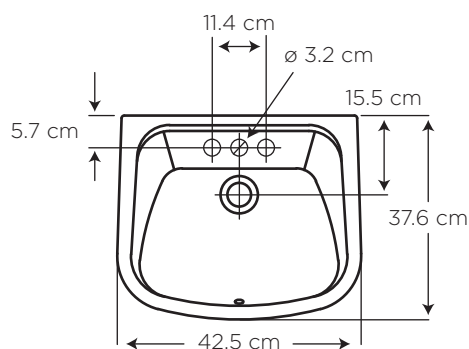

### MEDIDAS:

37.6 x 42.5 x 84.5 cm

Medidas compactas, ideal para baños pequeños y/o auxiliares.

La altura total con el pedestal ofrece mayor comodidad y ergonomía.

### CARACTERÍSTICAS

Material: Cerámica sanitaria

Tipo: Colgado al muro sobre pedestal

Grifería: Sobre el lavamanos  
Para llave sencilla, 4" o monomando

Presión de agua recomendada:  
20 psi (140 kPa) a 80 psi (550 kPa)

## ESPECIFICACIONES

-  • Capacidad de agua: 5.5 litros
-  • Peso del lavamanos: 9.6 kg
-  • Peso del pedestal: 6.4 kg
-  • Espesor mínimo de cerámica: 0.6 cm
-  • Tolerancia dimensional:  $\pm 5\% < 20 \text{ cm}$   
 $\pm 3\% > 20 \text{ cm}$
-  • Tipo de montaje: sobre pedestal  
(Sugerencia: Fijar con uñetas)
-  • Distancia perforaciones: 10.2 cm insinuado