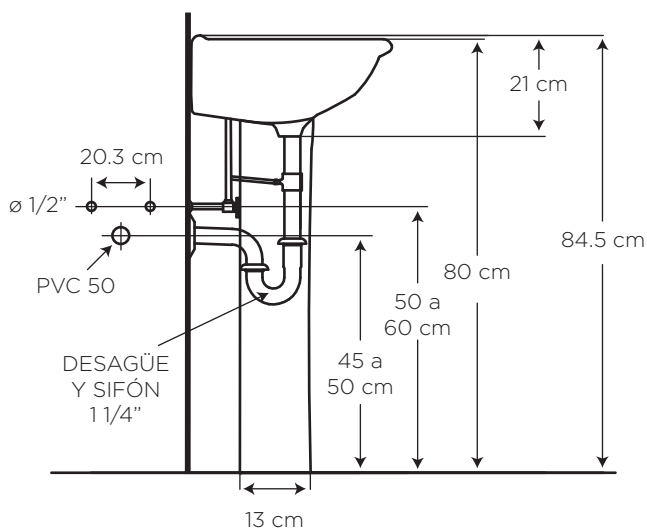

### MEDIDAS:

37.6 x 42.5 x 84.5 cm

Medidas compactas, ideal para baños pequeños y/o auxiliares.

La altura total con el pedestal ofrece mayor comodidad y ergonomía.

### CARACTERÍSTICAS

Material: Cerámica sanitaria

Tipo: Colgado al muro sobre pedestal

Grifería: Sobre el lavamanos  
Para llave sencilla, 4" o monomando

Presión de agua recomendada:  
20 psi (140 kPa) a 80 psi (550 kPa)

## ESPECIFICACIONES

-  • Capacidad de agua: 5.5 litros
-  • Peso del lavamanos: 9.6 kg
-  • Peso del pedestal: 6.4 kg
-  • Espesor mínimo de cerámica: 0.6 cm
-  • Tolerancia dimensional:  $\pm 5\% < 20 \text{ cm}$   
 $\pm 3\% > 20 \text{ cm}$
-  • Tipo de montaje: sobre pedestal  
(Sugerencia: Fijar con uñetas)
-  • Distancia perforaciones: 10.2 cm insinuado