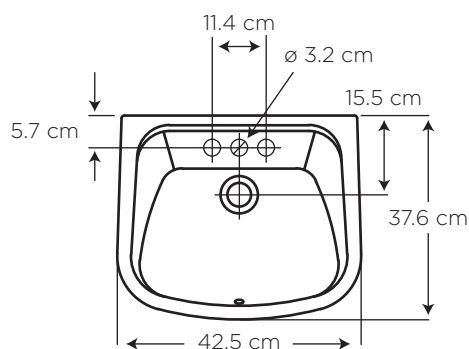

Navy
Blue

850

CHELSEA CON PEDESTAL

COD. **91031624**

MEDIDAS:

37.6 x 42.5 x 84.5 cm

Medidas compactas, ideal para
baños pequeños y/o auxiliares.

La altura total con el pedestal
ofrece mayor comodidad y
ergonomía.

CARACTERÍSTICAS

Material: Cerámica sanitaria

Tipo: Colgado al muro sobre pedestal

Grifería: Sobre el lavamanos
Para llave sencilla, 4"
o monomando

Presión de agua recomendada:
20 psi (140 kPa) a 80 psi (550 kPa)

Este lavamanos incluye
rebosadero

CUMPLE CON NORMA

- Cumple con la norma NTE INEN 3082
- Cumple con la norma ASME A112.19.2-2018 / CSA B45.1-18

ESPECIFICACIONES

-  • Capacidad de agua: 5.5 litros
-  • Peso del lavamanos: 9.6 kg
-  • Peso del pedestal: 6.4 kg
-  • Espesor mínimo de cerámica: 0.6 cm
-  • Tolerancia dimensional: $\pm 5\% < 20 \text{ cm}$
 $\pm 3\% > 20 \text{ cm}$
-  • Tipo de montaje: sobre pedestal
(Sugerencia: Fijar con uñetas)
-  • Distancia perforaciones: 10.2 cm insinuado