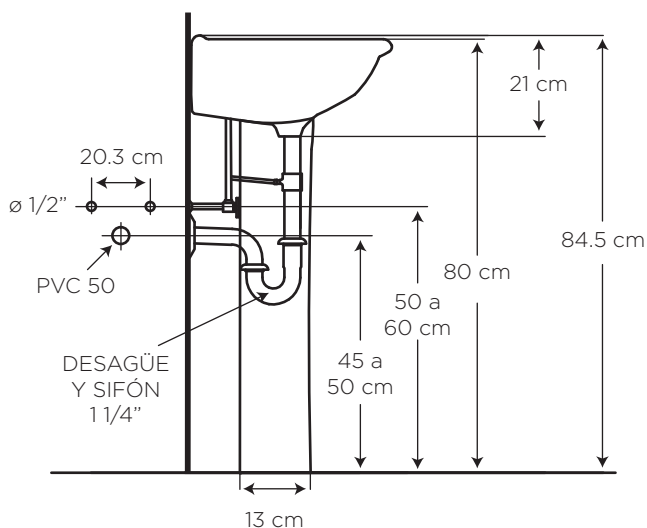

Navy
Blue

850

CHELSEA CON PEDESTAL

COD. **91031624**

MEDIDAS:

37.6 x 42.5 x 84.5 cm

Medidas compactas, ideal para
baños pequeños y/o auxiliares.

La altura total con el pedestal
ofrece mayor comodidad y
ergonomía.

CARACTERÍSTICAS

Material: Cerámica sanitaria

Tipo: Colgado al muro sobre pedestal

Grifería: Sobre el lavamanos
Para llave sencilla, 4"
o monomando

Presión de agua recomendada:
20 psi (140 kPa) a 80 psi (550 kPa)

Este lavamanos incluye
rebosadero

CUMPLE CON NORMA

- Cumple con la norma NTE INEN 3082
- Cumple con la norma ASME A112.19.2-2018 / CSA B45.1-18

ESPECIFICACIONES

-  • Capacidad de agua: 5.5 litros
-  • Peso del lavamanos: 9.6 kg
-  • Peso del pedestal: 6.4 kg
-  • Espesor mínimo de cerámica: 0.6 cm
-  • Tolerancia dimensional: $\pm 5\% < 20 \text{ cm}$
 $\pm 3\% > 20 \text{ cm}$
-  • Tipo de montaje: sobre pedestal
(Sugerencia: Fijar con uñetas)
-  • Distancia perforaciones: 10.2 cm insinuado