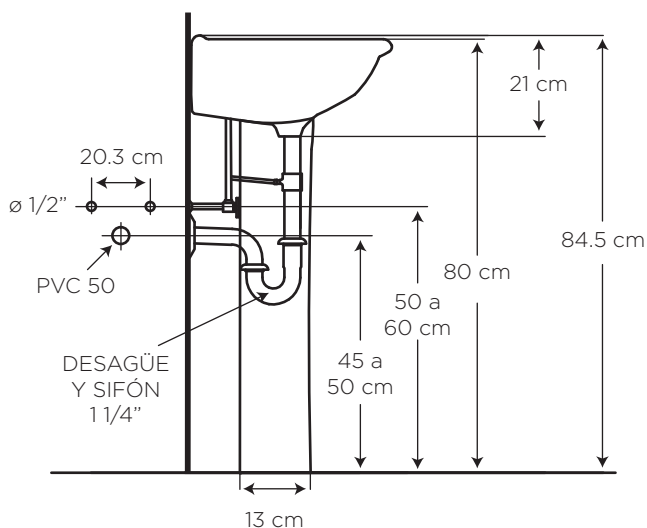

### MEDIDAS:

37.6 x 42.5 x 84.5 cm

Medidas compactas, ideal para  
baños pequeños y/o auxiliares.

La altura total con el pedestal  
ofrece mayor comodidad y  
ergonomía.

### CARACTERÍSTICAS

Material: Cerámica sanitaria

Tipo: Colgado al muro sobre pedestal

Grifería: Sobre el lavamanos  
Para llave sencilla, 4"  
o monomando

Presión de agua recomendada:  
20 psi (140 kPa) a 80 psi (550 kPa)

## ESPECIFICACIONES

-  • Capacidad de agua: 5.5 litros
-  • Peso del lavamanos: 9.6 kg
-  • Peso del pedestal: 6.4 kg
-  • Espesor mínimo de cerámica: 0.6 cm
-  • Tolerancia dimensional:  $\pm 5\% < 20 \text{ cm}$   
 $\pm 3\% > 20 \text{ cm}$
-  • Tipo de montaje: sobre pedestal  
(Sugerencia: Fijar con uñetas)
-  • Distancia perforaciones: 10.2 cm insinuado