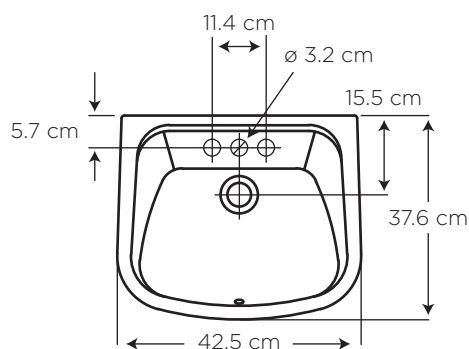

### MEDIDAS:

37.6 x 42.5 x 84.5 cm

Medidas compactas, ideal para  
baños pequeños y/o auxiliares.

La altura total con el pedestal  
ofrece mayor comodidad y  
ergonomía.

### CARACTERÍSTICAS

Material: Cerámica sanitaria

Tipo: Colgado al muro sobre pedestal

Grifería: Sobre el lavamanos  
Para llave sencilla, 4"  
o monomando

Presión de agua recomendada:  
20 psi (140 kPa) a 80 psi (550 kPa)

## ESPECIFICACIONES

-  • Capacidad de agua: 5.5 litros
-  • Peso del lavamanos: 9.6 kg
-  • Peso del pedestal: 6.4 kg
-  • Espesor mínimo de cerámica: 0.6 cm
-  • Tolerancia dimensional:  $\pm 5\% < 20 \text{ cm}$   
 $\pm 3\% > 20 \text{ cm}$
-  • Tipo de montaje: sobre pedestal  
(Sugerencia: Fijar con uñetas)
-  • Distancia perforaciones: 10.2 cm insinuado