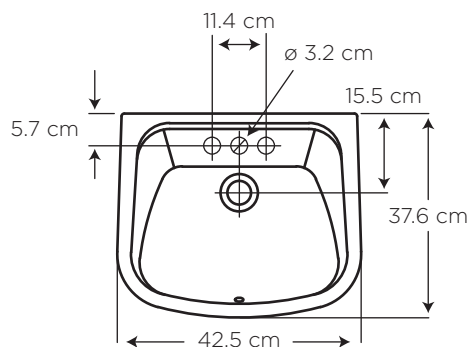

### MEDIDAS:

37.6 x 42.5 x 84.5 cm

Medidas compactas, ideal para  
baños pequeños y/o auxiliares.

La altura total con el pedestal  
ofrece mayor comodidad y  
ergonomía.

### CARACTERÍSTICAS

Material: Cerámica sanitaria

Tipo: Colgado al muro sobre pedestal

Grifería: Sobre el lavamanos  
Para llave sencilla, 4"  
o monomando

Presión de agua recomendada:  
20 psi (140 kPa) a 80 psi (550 kPa)

## ESPECIFICACIONES

-  • Capacidad de agua: 5.5 litros
-  • Peso del lavamanos: 9.6 kg
-  • Peso del pedestal: 6.4 kg
-  • Espesor mínimo de cerámica: 0.6 cm
-  • Tolerancia dimensional:  $\pm 5\% < 20 \text{ cm}$   
 $\pm 3\% > 20 \text{ cm}$
-  • Tipo de montaje: sobre pedestal  
(Sugerencia: Fijar con uñetas)
-  • Distancia perforaciones: 10.2 cm insinuado