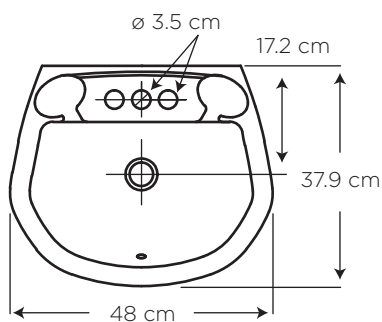

EDESA

Bone

733

SHELBY

SIN PEDESTAL

COD. 91031619

MEDIDAS:
37.9 x 48 x 20 cm

Medidas compactas, ideal para baños pequeños y/o auxiliares. Estilo funcional - formal brindando mayor estética al baño.

CARACTERÍSTICAS

- Material: Cerámica sanitaria
- Tipo: Colgado al muro
- Grifería: Sobre el lavamanos
Para llave sencilla y 4"
- Presión de agua recomendada:
20 psi (140 kPa) a 80 psi (550 kPa)
Este lavamanos incluye rebosadero

CUMPLE CON NORMA

- Contamos con certificación **NTE INEN 3082**
- Cumple con la norma **ASME A112.19.2-2018 / CSA B45.1-18**

ESPECIFICACIONES

	• Capacidad de agua:	5.0 litros
	• Peso del lavamanos:	8.5 kg
	• Espesor mínimo de cerámica:	0.6 cm
	• Tolerancia dimensional:	$\pm 3\% < 20 \text{ cm}$ $\pm 5\% > 20 \text{ cm}$
	• Tipo de montaje:	colgado a la pared (Sugerencia: Fijar con uñetas)
	• Distancia perforaciones:	10.2 cm insinuado