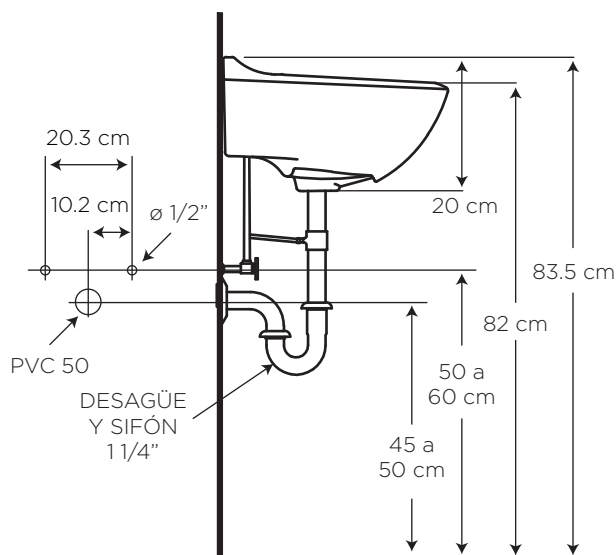

EDESA

Bone

733

SHELBY

SIN PEDESTAL

COD. 91031619

MEDIDAS:
37.9 x 48 x 20 cm

Medidas compactas, ideal para baños pequeños y/o auxiliares. Estilo funcional - formal brindando mayor estética al baño.

CARACTERÍSTICAS

- Material: Cerámica sanitaria
- Tipo: Colgado al muro
- Grifería: Sobre el lavamanos
Para llave sencilla y 4"
- Presión de agua recomendada:
20 psi (140 kPa) a 80 psi (550 kPa)
Este lavamanos incluye rebosadero

CUMPLE CON NORMA

- Contamos con certificación **NTE INEN 3082**
- Cumple con la norma **ASME A112.19.2-2018 / CSA B45.1-18**

ESPECIFICACIONES

	• Capacidad de agua:	5.0 litros
	• Peso del lavamanos:	8.5 kg
	• Espesor mínimo de cerámica:	0.6 cm
	• Tolerancia dimensional:	$\pm 3\% < 20 \text{ cm}$ $\pm 5\% > 20 \text{ cm}$
	• Tipo de montaje:	colgado a la pared (Sugerencia: Fijar con uñetas)
	• Distancia perforaciones:	10.2 cm insinuado