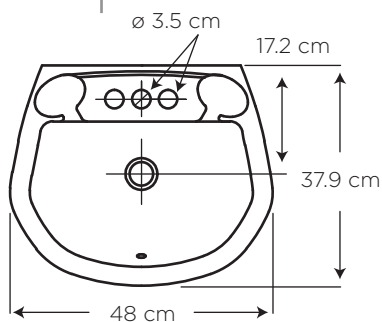

Verde
Mist

054

SHELBY

CON PEDESTAL

COD. 91031618

MEDIDAS:
37.9 x 48 x 83.5 cm

Medidas compactas, ideal para baños pequeños y/o auxiliares. Estilo funcional - formal brindando mayor estética al baño.

CARACTERÍSTICAS

Material:	Cerámica sanitaria
Tipo:	De pedestal sobre el piso
Grifería:	Sobre el lavamanos Para llave sencilla y 4"
Presión de agua recomendada:	20 psi (140 kPa) a 80 psi (550 kPa)

CUMPLE CON NORMA

- Contamos con certificación **NTE INEN 3082**
- Cumple con la norma **ASME A112.19.2-2018 / CSA B45.1-18**

ESPECIFICACIONES

	• Capacidad de agua:	5.0 litros
	• Peso del lavamanos:	9.1 kg
	• Peso del pedestal:	6.4 kg
	• Espesor mínimo de cerámica:	0.6 cm
	• Tolerancia dimensional:	$\pm 3\% < 20$ cm $\pm 5\% > 20$ cm
	• Tipo de montaje:	sobre pedestal (Sugerencia: Fijar con uñetas)
	• Distancia perforaciones:	10.2 cm insinuado