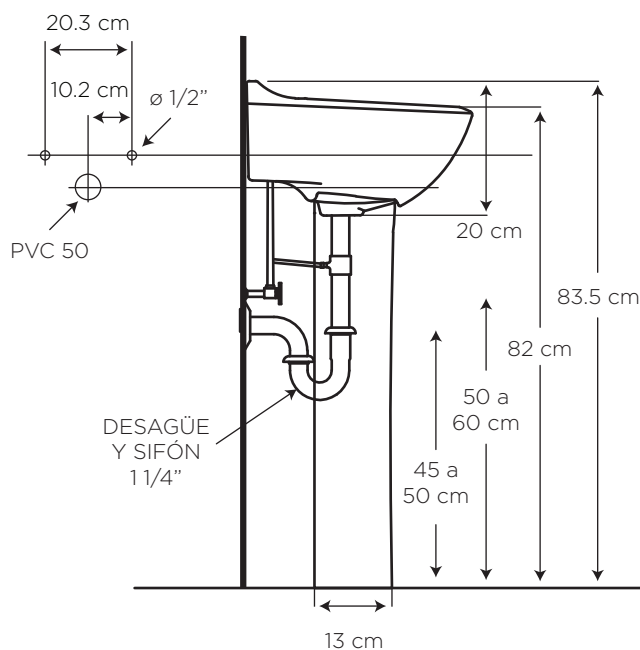

Verde
Mist

054

SHELBY

CON PEDESTAL

COD. 91031618

MEDIDAS:
37.9 x 48 x 83.5 cm

Medidas compactas, ideal para baños pequeños y/o auxiliares. Estilo funcional - formal brindando mayor estética al baño.

CARACTERÍSTICAS

Material:	Cerámica sanitaria
Tipo:	De pedestal sobre el piso
Grifería:	Sobre el lavamanos Para llave sencilla y 4"
Presión de agua recomendada:	20 psi (140 kPa) a 80 psi (550 kPa)

CUMPLE CON NORMA

- Contamos con certificación **NTE INEN 3082**
- Cumple con la norma **ASME A112.19.2-2018 / CSA B45.1-18**

ESPECIFICACIONES

	• Capacidad de agua:	5.0 litros
	• Peso del lavamanos:	9.1 kg
	• Peso del pedestal:	6.4 kg
	• Espesor mínimo de cerámica:	0.6 cm
	• Tolerancia dimensional:	$\pm 3\% < 20$ cm $\pm 5\% > 20$ cm
	• Tipo de montaje:	sobre pedestal (Sugerencia: Fijar con uñetas)
	• Distancia perforaciones:	10.2 cm insinuado