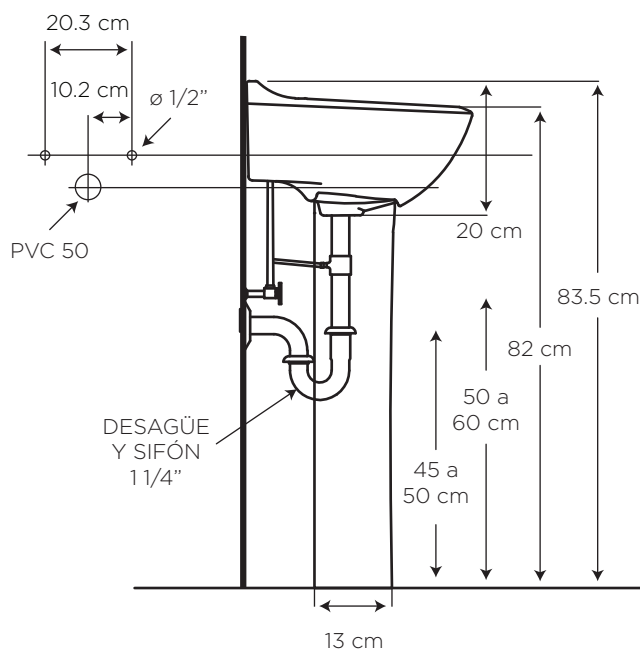

Dresden
Blue

722

SHELBY

CON PEDESTAL

COD. 91031617

MEDIDAS:
37.9 x 48 x 83.5 cm

Medidas compactas, ideal para baños pequeños y/o auxiliares. Estilo funcional - formal brindando mayor estética al baño.

CARACTERÍSTICAS

Material:	Cerámica sanitaria
Tipo:	De pedestal sobre el piso
Grifería:	Sobre el lavamanos Para llave sencilla y 4"
Presión de agua recomendada:	20 psi (140 kPa) a 80 psi (550 kPa)

CUMPLE CON NORMA

- Contamos con certificación **NTE INEN 3082**
- Cumple con la norma **ASME A112.19.2-2018 / CSA B45.1-18**

ESPECIFICACIONES

	• Capacidad de agua:	5.0 litros
	• Peso del lavamanos:	9.1 kg
	• Peso del pedestal:	6.4 kg
	• Espesor mínimo de cerámica:	0.6 cm
	• Tolerancia dimensional:	$\pm 3\% < 20$ cm $\pm 5\% > 20$ cm
	• Tipo de montaje:	sobre pedestal (Sugerencia: Fijar con uñetas)
	• Distancia perforaciones:	10.2 cm insinuado