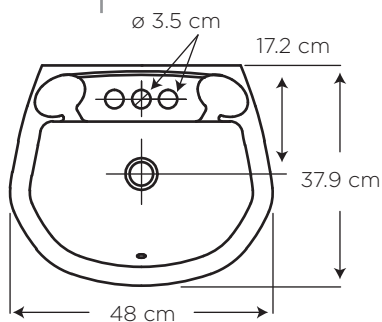

Dresden
Blue

722

SHELBY

CON PEDESTAL

COD. 91031617

MEDIDAS:
37.9 x 48 x 83.5 cm

Medidas compactas, ideal para baños pequeños y/o auxiliares. Estilo funcional - formal brindando mayor estética al baño.

CARACTERÍSTICAS

Material:	Cerámica sanitaria
Tipo:	De pedestal sobre el piso
Grifería:	Sobre el lavamanos Para llave sencilla y 4"
Presión de agua recomendada:	20 psi (140 kPa) a 80 psi (550 kPa)

CUMPLE CON NORMA

- Contamos con certificación **NTE INEN 3082**
- Cumple con la norma **ASME A112.19.2-2018 / CSA B45.1-18**

ESPECIFICACIONES

	• Capacidad de agua:	5.0 litros
	• Peso del lavamanos:	9.1 kg
	• Peso del pedestal:	6.4 kg
	• Espesor mínimo de cerámica:	0.6 cm
	• Tolerancia dimensional:	$\pm 3\% < 20$ cm $\pm 5\% > 20$ cm
	• Tipo de montaje:	sobre pedestal (Sugerencia: Fijar con uñetas)
	• Distancia perforaciones:	10.2 cm insinuado