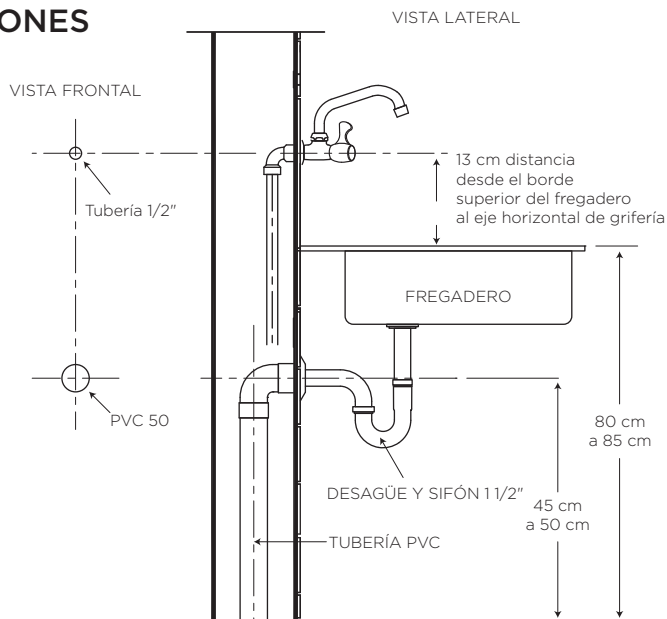

ESPECIFICACIONES

¿QUÉ INCLUYE?

BENEFICIOS

- Mayor durabilidad al estar fabricado en latón, debido a que cuenta con una aleación de cobre más zinc.
- Compatibilidad de componentes nos permite asegurar el stock de repuestos.
- Puede ser instalado con varios modelos de fregaderos brindando versatilidad para el diseño de su ambiente de cocina.
- Producto sometido a estrictas pruebas de salinidad realizadas en nuestros laboratorios garantizando que el producto no se oxide en un ambiente húmedo.
- Grifería probada a 500 psi por un minuto para garantizar la calidad del producto en situaciones de golpes puntuales de aumento brusco de la presión de agua.
- No es tóxico gracias a su bajo contenido de plomo requerido por norma, garantizando que el agua es apta para el consumo.

CUIDADOS Y LIMPIEZA

- Se recomienda el uso de agua y jabón suave para el mantenimiento regular del producto. Evitar elementos abrasivos, ácidos o disolventes.
- Puede encontrar consejos y tips en Baño OK, mantenimiento fácil para tu equipo de baño.

GARANTÍA

EDESA garantiza que sus productos están libres de defectos de fabricación, a partir de la fecha de compra del producto, conforme a los períodos adjuntos:

- Grifería y Broncería: De por vida para el cuerpo principal y acabado en cromo (306). En todos los otros acabados que no sean cromo, cinco (5) años.
- Repuestos de Grifería y Broncería: Dos (2) años. Son las partes internas/externas de la grifería, que están expuestas al desgaste natural por el uso y se adquieren a manera de reposición, para mantenimiento preventivo y/o sustitución de las partes. Por ejemplo: cartuchos, aireadores, manillas, empaques, picos de cocina, duchadores de mano, mangueras, kits de instalación (tuercas, tornillos, arandelas, etc), conectores universales, entre otros.

BAÑO OK

EDESA