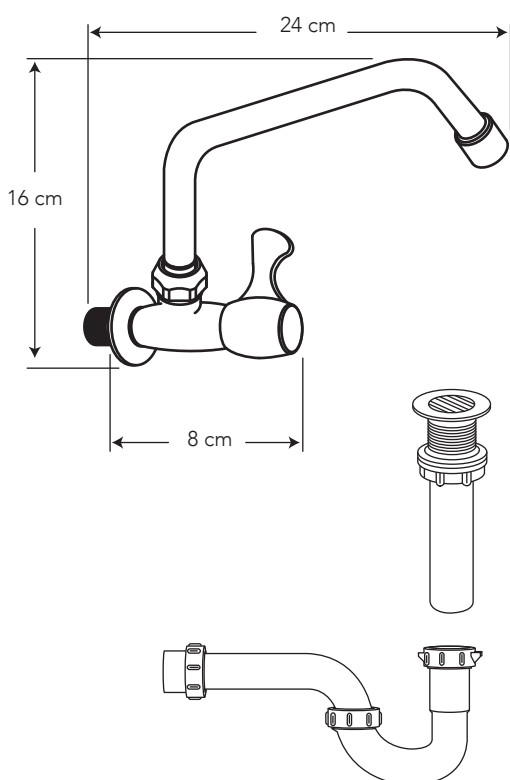

## LLAVE DE PARED

## PICO ALTO PARA

## COCINA

COD. 91031614

**MEDIDAS:**  
 24 x 8 x 16 cm

Diseño atemporal, crea un contrastado equilibrio de formas redondas y cuadradas.