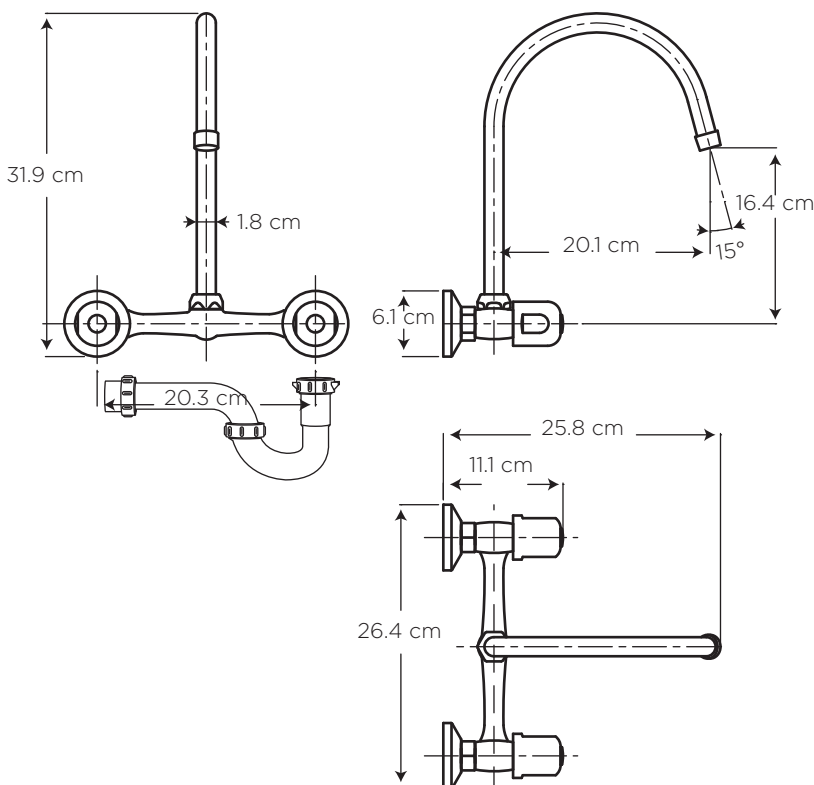

NEOPERL®

Cromo

306

ECONOVO BIMANDO 8" DE PARED PARA COCINA

COD. 91031606

MEDIDAS:
25.8 x 26.4 x 31.9 cm

Manilla tradicional de formas redondas que destacan por su perfecta armonía.

CARACTERÍSTICAS

- Material:** Latón, ABS y Acero Inoxidable 304
- Aireador:** Neoperl - marca líder en el mercado
- Cartucho:** Cerámico SEDAL de cierre hermético (1/4 de vuelta) - Marca líder
- Presión de agua recomendada:** 20 psi (140 kPa) a 125 psi (860 kPa)
- Consumo de Agua:** 8.3 litros por minuto / 2.2 gpm a 60 psi
- Vida útil del cartucho:** 500.000 ciclos

CUMPLE CON NORMA

- Cumple con norma **NTE - INEN 3123** basada en la norma **ASME 112.18.1 - 2012**
- Cumple con norma **NTE - INEN 2901** Accesorios de Desagüe para Artefactos Sanitarios

ESPECIFICACIONES

VISTA FRONTAL

VISTA LATERAL

¿QUÉ INCLUYE?

Sifón 1 1/2" PP con acople
COD. SC0040180001BO

BENEFICIOS

- Mayor durabilidad al estar fabricado en latón, debido a que cuenta con una aleación de cobre más zinc.
- Compatibilidad de componentes nos permite asegurar el stock de repuestos.
- Puede ser instalado con varios modelos de fregaderos brindando versatilidad para el diseño de su ambiente de cocina.
- Producto sometido a estrictas pruebas de salinidad realizadas en nuestros laboratorios garantizando que el producto no se oxide en un ambiente húmedo.
- Grifería probada a 500 psi por un minuto para garantizar la calidad del producto en situaciones de golpes puntuales de aumento brusco de la presión de agua.
- No es tóxico gracias a su bajo contenido de plomo requerido por norma, garantizando que el agua es apta para el consumo.