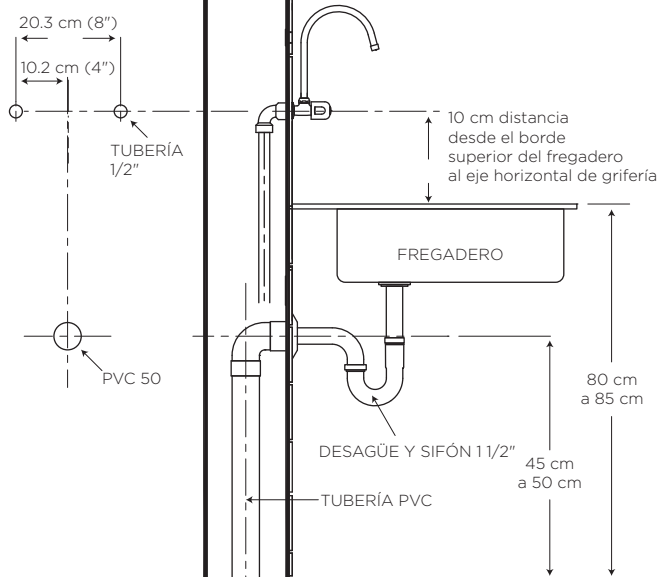

NEOPERL®

Cromo

306

ECONOVO BIMANDO 8" DE PARED PARA COCINA

COD. 91031606

MEDIDAS:
25.8 x 26.4 x 31.9 cm

Manilla tradicional de formas redondas que destacan por su perfecta armonía.

CARACTERÍSTICAS

- Material:** Latón, ABS y Acero Inoxidable 304
- Aireador:** Neoperl - marca líder en el mercado
- Cartucho:** Cerámico SEDAL de cierre hermético (1/4 de vuelta) - Marca líder
- Presión de agua recomendada:** 20 psi (140 kPa) a 125 psi (860 kPa)
- Consumo de Agua:** 8.3 litros por minuto / 2.2 gpm a 60 psi
- Vida útil del cartucho:** 500.000 ciclos

CUMPLE CON NORMA

- Cumple con norma **NTE - INEN 3123** basada en la norma **ASME 112.18.1 - 2012**
- Cumple con norma **NTE - INEN 2901** Accesorios de Desagüe para Artefactos Sanitarios

ESPECIFICACIONES

VISTA FRONTAL

VISTA LATERAL

¿QUÉ INCLUYE?

Sifón 1 1/2" PP con acople
COD. SC0040180001BO

BENEFICIOS

- Mayor durabilidad al estar fabricado en latón, debido a que cuenta con una aleación de cobre más zinc.
- Compatibilidad de componentes nos permite asegurar el stock de repuestos.
- Puede ser instalado con varios modelos de fregaderos brindando versatilidad para el diseño de su ambiente de cocina.
- Producto sometido a estrictas pruebas de salinidad realizadas en nuestros laboratorios garantizando que el producto no se oxide en un ambiente húmedo.
- Grifería probada a 500 psi por un minuto para garantizar la calidad del producto en situaciones de golpes puntuales de aumento brusco de la presión de agua.
- No es tóxico gracias a su bajo contenido de plomo requerido por norma, garantizando que el agua es apta para el consumo.