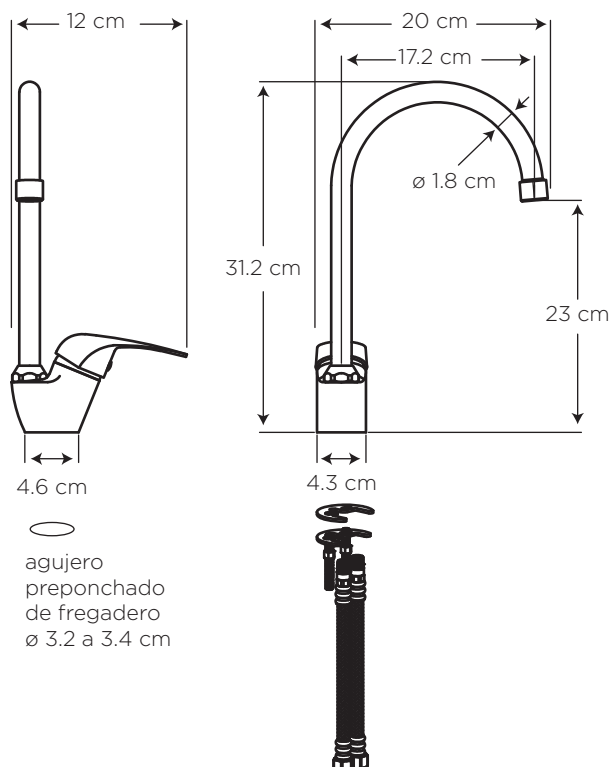

Cromo

306

NEOPERL®

cosedal
THE FAUCET'S HEART

VITTORIA MONOMANDO PARA COCINA

COD. 91031601

MEDIDAS:

20 x 12 x 31.2 cm

Diseño que se adapta perfectamente a diferentes ambientes y espacios.

CARACTERÍSTICAS

1. Material: Latón
2. Aireador: Neoperl - marca líder en el mercado
3. Cartucho: Cerámico de 35 mm SEDAL de cierre hermético (monomando) - Marca líder
4. Presión de agua recomendada:
   20 psi (140 kPa) a 125 psi (860 kPa)
5. Consumo de Agua:
   8.3 litros por minuto / 2.2 gpm a 60 psi
6. Vida útil del cartucho:
   500.000 ciclos mínimo

CUMPLE CON NORMA

- Cumple con norma NTE - INEN 3123 basada en la norma ASME 112.18.1 - 2012
- Nuestras mangueras cumplen con norma NTE - INEN 994 y cuentan con certificación cUPC