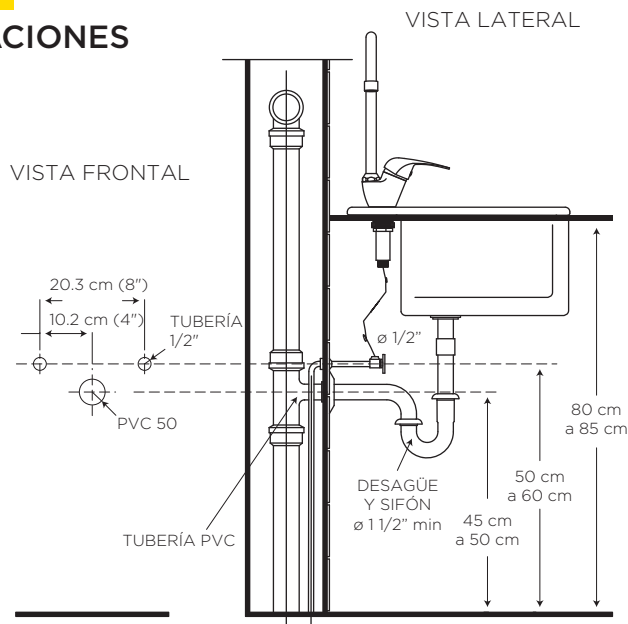

ESPECIFICACIONES

¿QUÉ INCLUYE?

2 Mangueras Monomando 16"
COD. SG0062890001B0

BENEFICIOS

- Mayor durabilidad al estar fabricado en latón, debido a que cuenta con una aleación de cobre más zinc.
- Un chorro de agua espumante brinda relajación al usuario .
- El accionamiento monomando hace más eficiente la mezcla de agua.
- Compatibilidad de componentes nos permite asegurar el stock de repuestos.
- Diseño moderno que aporta sobriedad y alta estética a su cocina. La dimensión del pico en el fregadero es confortable para su uso y tiene giro de 180°.
- Producto sometido a estrictas pruebas de salinidad realizadas en nuestros laboratorios garantizando que el producto no se oxide en un ambiente húmedo.
- Grifería probada a 500 psi por un minuto para garantizar la calidad del producto en situaciones de golpes puntuales de aumento brusco de la presión de agua.
- No es tóxico gracias a su bajo contenido de plomo requerido por norma, garantizando que el agua es apta para el consumo.

CUIDADOS Y LIMPIEZA

- Se recomienda el uso de agua y jabón suave para el mantenimiento regular del producto. Evitar elementos abrasivos, ácidos o disolventes.
- Puede encontrar consejos y tips en Baño OK, mantenimiento fácil para tu equipo de baño.

GARANTÍA

EDESA garantiza que sus productos están libres de defectos de fabricación, a partir de la fecha de compra del producto, conforme a los períodos adjuntos:

- Grifería y Broncería: De por vida para el cuerpo principal y acabado en cromo (306). En todos los otros acabados que no sean cromo, cinco (5) años.
- Repuestos de Grifería y Broncería: Dos (2) años. Son las partes internas/externas de la grifería, que están expuestas al desgaste natural por el uso y se adquieren a manera de reposición, para mantenimiento preventivo y/o sustitución de las partes. Por ejemplo: cartuchos, aireadores, manillas, empaques, picos de cocina, duchadores de mano, mangueras, kits de instalación (tuercas, tornillos, arandelas, etc), conectores universales, entre otros.

BAÑO OK

EDESA