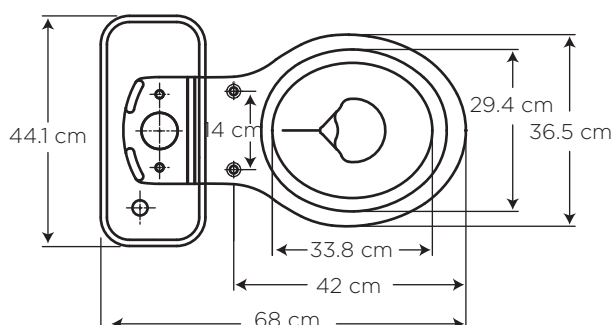

Bone

733

TECNOLOGÍA

CAMPEÓN HET

REDONDO

COD. 91031591

MEDIDAS:
68 x 44.1 x 74.3 cm

Óptimo para baños con espacios pequeños. Alta durabilidad, higiene, comodidad y estética que complementa el ambiente de baño.

CARACTERÍSTICAS

- Material: Cerámica sanitaria
- Tipo: Dos piezas al piso
- Anillo: Redondo
- Consumo de Agua: 4.8 litros por descarga
- Presión de agua recomendada: 140 kPa (20 psi) a 550 kPa (80 psi)
- Instalación: al piso desde la pared hasta el desagüe 30.5 cm

CUMPLE CON NORMA

- Contamos con certificación NTE INEN 3082

ESPECIFICACIONES

	• Consumo de agua:	4.8 litros
	• Peso del inodoro:	27 kg
	• Espesor mínimo de loza:	0.6 cm
	• Tolerancia dimensional:	± 3% > 20 cm ± 5% < 20 cm
	• Nivel mínimo agua en el tanque:	18 cm
	• Instalación:	30.5 cm
	• Altura del Sello:	5.5 cm
	• Diámetro de la Trampa:	4.8 cm
	• Superficie de agua:	19 x 15.6 cm

BENEFICIOS

- Brillo inalterable y duración de por vida con alta estética y asepsia.
- Anillo de la taza redondo y medidas compactas, ideal para baños pequeños y/o auxiliares.
- Tecnología HET: Preparada para utilizar 4.8 litros por descarga, tanto para sólidos como para líquidos. Ahorro del 40% de agua frente a los sanitarios tradicionales, contribuyendo al cuidado del medio ambiente.
- Diámetro de la trampa: 4,8 cm que facilita la descarga de los desechos por la amplitud de la trampa, que es superior a la norma exigida (3,8 cm).
- Requiere tubería de 4" para la descarga de inodoro. Fácil instalación pues cumple con las normativas para la construcción.
- En la decoración del baño, el color es muy importante y se traduce en sensaciones, así el blanco, bone, dan la sensación de limpieza y amplitud, verde mist aporta calidez y dresden blue transmite frescura.
- Contamos con stock completo de repuestos.