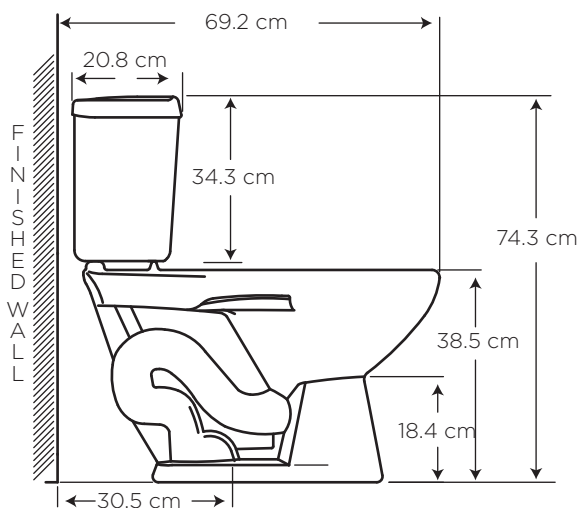

Bone

733

TECNOLOGÍA

CAMPEÓN HET

REDONDO

COD. 91031591

MEDIDAS:
68 x 44.1 x 74.3 cm

Óptimo para baños con espacios pequeños. Alta durabilidad, higiene, comodidad y estética que complementa el ambiente de baño.

CARACTERÍSTICAS

- Material: Cerámica sanitaria
- Tipo: Dos piezas al piso
- Anillo: Redondo
- Consumo de Agua: 4.8 litros por descarga
- Presión de agua recomendada: 140 kPa (20 psi) a 550 kPa (80 psi)
- Instalación: al piso desde la pared hasta el desagüe 30.5 cm

CUMPLE CON NORMA

- Contamos con certificación NTE INEN 3082

ESPECIFICACIONES

	• Consumo de agua:	4.8 litros
	• Peso del inodoro:	27 kg
	• Espesor mínimo de loza:	0.6 cm
	• Tolerancia dimensional:	± 3% > 20 cm ± 5% < 20 cm
	• Nivel mínimo agua en el tanque:	18 cm
	• Instalación:	30.5 cm
	• Altura del Sello:	5.5 cm
	• Diámetro de la Trampa:	4.8 cm
	• Superficie de agua:	19 x 15.6 cm

BENEFICIOS

- Brillo inalterable y duración de por vida con alta estética y asepsia.
- Anillo de la taza redondo y medidas compactas, ideal para baños pequeños y/o auxiliares.
- Tecnología HET: Preparada para utilizar 4.8 litros por descarga, tanto para sólidos como para líquidos. Ahorro del 40% de agua frente a los sanitarios tradicionales, contribuyendo al cuidado del medio ambiente.
- Diámetro de la trampa: 4,8 cm que facilita la descarga de los desechos por la amplitud de la trampa, que es superior a la norma exigida (3,8 cm).
- Requiere tubería de 4" para la descarga de inodoro. Fácil instalación pues cumple con las normativas para la construcción.
- En la decoración del baño, el color es muy importante y se traduce en sensaciones, así el blanco, bone, dan la sensación de limpieza y amplitud, verde mist aporta calidez y dresden blue transmite frescura.
- Contamos con stock completo de repuestos.