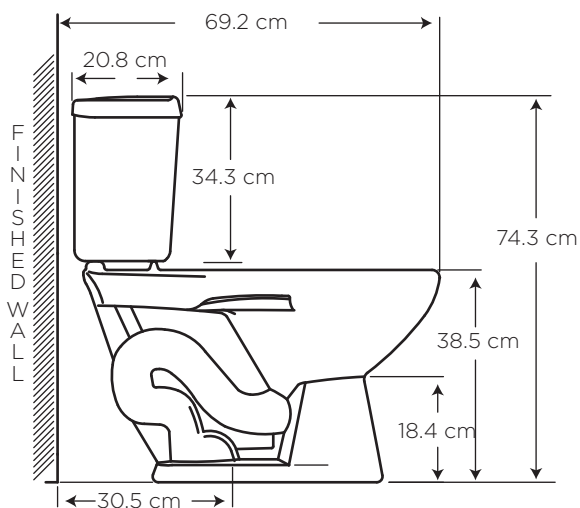

Verde
Mist

054

TECNOLOGÍA

CAMPEÓN HET

REDONDO

COD. 91031589

MEDIDAS:
68 x 44.1 x 74.3 cm

Óptimo para baños con espacios pequeños. Alta durabilidad, higiene, comodidad y estética que complementa el ambiente de baño.

CARACTERÍSTICAS

- Material: Cerámica sanitaria
- Tipo: Dos piezas al piso
- Anillo: Redondo
- Consumo de Agua: 4.8 litros por descarga
- Presión de agua recomendada: 140 kPa (20 psi) a 550 kPa (80 psi)
- Instalación: al piso desde la pared hasta el desagüe 30.5 cm

CUMPLE CON NORMA

- Contamos con certificación NTE INEN 3082

ESPECIFICACIONES

	• Consumo de agua:	4.8 litros
	• Peso del inodoro:	27 kg
	• Espesor mínimo de loza:	0.6 cm
	• Tolerancia dimensional:	± 3% > 20 cm ± 5% < 20 cm
	• Nivel mínimo agua en el tanque:	18 cm
	• Instalación:	30.5 cm
	• Altura del Sello:	5.5 cm
	• Diámetro de la Trampa:	4.8 cm
	• Superficie de agua:	19 x 15.6 cm

BENEFICIOS

- Brillo inalterable y duración de por vida con alta estética y asepsia.
- Anillo de la taza redondo y medidas compactas, ideal para baños pequeños y/o auxiliares.
- Tecnología HET: Preparada para utilizar 4.8 litros por descarga, tanto para sólidos como para líquidos. Ahorro del 40% de agua frente a los sanitarios tradicionales, contribuyendo al cuidado del medio ambiente.
- Diámetro de la trampa: 4,8 cm que facilita la descarga de los desechos por la amplitud de la trampa, que es superior a la norma exigida (3,8 cm).
- Requiere tubería de 4" para la descarga de inodoro. Fácil instalación pues cumple con las normativas para la construcción.
- En la decoración del baño, el color es muy importante y se traduce en sensaciones, así el blanco, bone, dan la sensación de limpieza y amplitud, verde mist aporta calidez y dresden blue transmite frescura.
- Contamos con stock completo de repuestos.