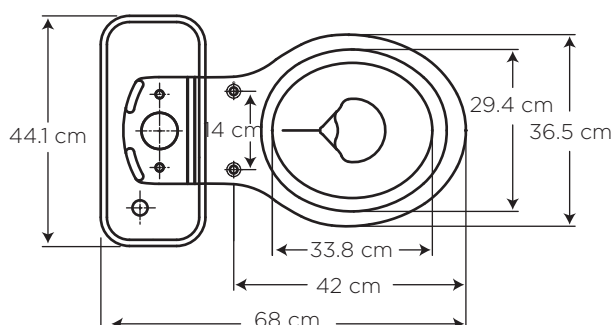

Verde
Mist

054

TECNOLOGÍA

CAMPEÓN HET

REDONDO

COD. 91031589

MEDIDAS:
68 x 44.1 x 74.3 cm

Óptimo para baños con espacios pequeños. Alta durabilidad, higiene, comodidad y estética que complementa el ambiente de baño.

CARACTERÍSTICAS

- Material: Cerámica sanitaria
- Tipo: Dos piezas al piso
- Anillo: Redondo
- Consumo de Agua: 4.8 litros por descarga
- Presión de agua recomendada: 140 kPa (20 psi) a 550 kPa (80 psi)
- Instalación: al piso desde la pared hasta el desagüe 30.5 cm

CUMPLE CON NORMA

- Contamos con certificación NTE INEN 3082

ESPECIFICACIONES

	• Consumo de agua:	4.8 litros
	• Peso del inodoro:	27 kg
	• Espesor mínimo de loza:	0.6 cm
	• Tolerancia dimensional:	± 3% > 20 cm ± 5% < 20 cm
	• Nivel mínimo agua en el tanque:	18 cm
	• Instalación:	30.5 cm
	• Altura del Sello:	5.5 cm
	• Diámetro de la Trampa:	4.8 cm
	• Superficie de agua:	19 x 15.6 cm

BENEFICIOS

- Brillo inalterable y duración de por vida con alta estética y asepsia.
- Anillo de la taza redondo y medidas compactas, ideal para baños pequeños y/o auxiliares.
- Tecnología HET: Preparada para utilizar 4.8 litros por descarga, tanto para sólidos como para líquidos. Ahorro del 40% de agua frente a los sanitarios tradicionales, contribuyendo al cuidado del medio ambiente.
- Diámetro de la trampa: 4,8 cm que facilita la descarga de los desechos por la amplitud de la trampa, que es superior a la norma exigida (3,8 cm).
- Requiere tubería de 4" para la descarga de inodoro. Fácil instalación pues cumple con las normativas para la construcción.
- En la decoración del baño, el color es muy importante y se traduce en sensaciones, así el blanco, bone, dan la sensación de limpieza y amplitud, verde mist aporta calidez y dresden blue transmite frescura.
- Contamos con stock completo de repuestos.