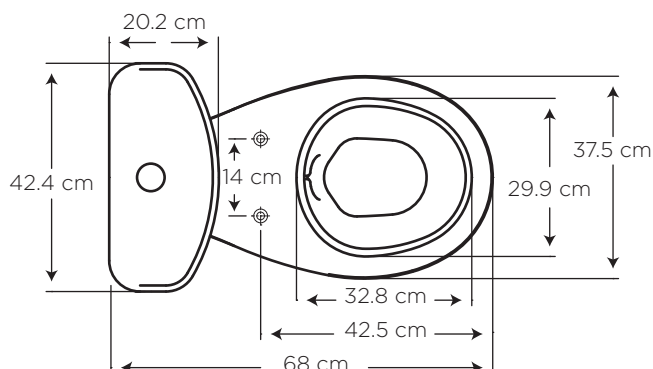

Navy
Blue

850

EVOLUTION

REDONDO

COD. 91031586

MEDIDAS:
68 x 42.4 x 75.8 cm

Óptimo para baños con espacios pequeños. Alta calidad y estética que complementa el diseño del baño.

CARACTERÍSTICAS

- Material: Cerámica sanitaria
- Tipo: Dos piezas al piso
- Anillo: Redondo
- Consumo de Agua: 6 litros por descarga
- Presión de agua recomendada: 140 kPa (20 psi) a 550 kPa (80 psi)
- Instalación: al piso desde la pared hasta el desagüe 30.5 cm

CUMPLE CON NORMA

- Contamos con certificación **NTE INEN 3082**
- Cumple con la norma **ASME A112.19.2-2018 / CSA B45.1-18**

ESPECIFICACIONES

	• Consumo de agua:	6.0 litros
	• Peso de la taza:	18.7 kg
	• Peso del tanque con tapa:	11.5 kg
	• Espesor mínimo de loza:	0.6 cm
	• Tolerancia dimensional:	± 3% > 20 cm ± 5% < 20 cm
	• Nivel mínimo agua en el tanque:	17 cm
	• Instalación:	30.5 cm
	• Altura del Sello:	5.5 cm
	• Diámetro de la Trampa:	4.1 cm
	• Superficie de agua:	21.8 x 17.7 cm