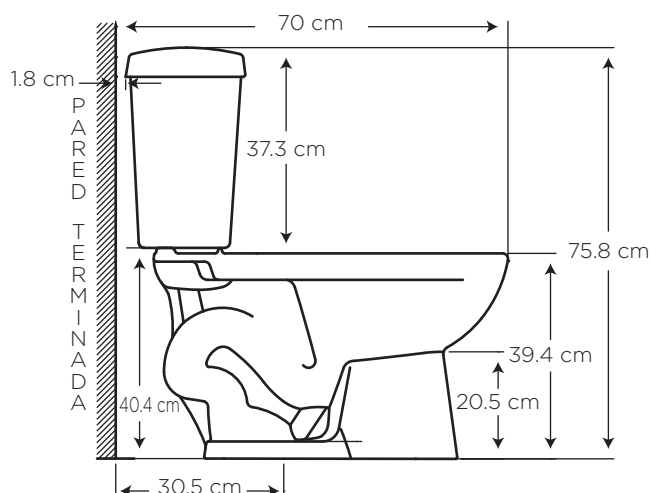

Navy
Blue

850

EVOLUTION

REDONDO

COD. 91031586

MEDIDAS:
68 x 42.4 x 75.8 cm

Óptimo para baños con espacios pequeños. Alta calidad y estética que complementa el diseño del baño.

CARACTERÍSTICAS

- Material: Cerámica sanitaria
- Tipo: Dos piezas al piso
- Anillo: Redondo
- Consumo de Agua: 6 litros por descarga
- Presión de agua recomendada: 140 kPa (20 psi) a 550 kPa (80 psi)
- Instalación: al piso desde la pared hasta el desagüe 30.5 cm

CUMPLE CON NORMA

- Contamos con certificación **NTE INEN 3082**
- Cumple con la norma **ASME A112.19.2-2018 / CSA B45.1-18**

ESPECIFICACIONES

	• Consumo de agua:	6.0 litros
	• Peso de la taza:	18.7 kg
	• Peso del tanque con tapa:	11.5 kg
	• Espesor mínimo de loza:	0.6 cm
	• Tolerancia dimensional:	± 3% > 20 cm ± 5% < 20 cm
	• Nivel mínimo agua en el tanque:	17 cm
	• Instalación:	30.5 cm
	• Altura del Sello:	5.5 cm
	• Diámetro de la Trampa:	4.1 cm
	• Superficie de agua:	21.8 x 17.7 cm