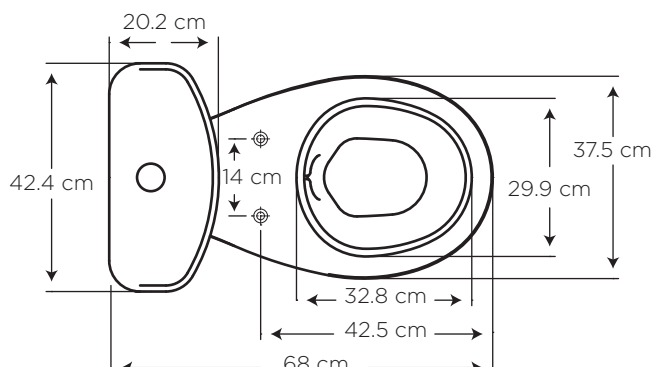

Negro

016

EVOLUTION

REDONDO

COD. 91031583

MEDIDAS:
68 x 42.4 x 75.8 cm

Óptimo para baños con espacios pequeños. Alta calidad y estética que complementa el diseño del baño.

CARACTERÍSTICAS

- Material: Cerámica sanitaria
- Tipo: Dos piezas al piso
- Anillo: Redondo
- Consumo de Agua: 6 litros por descarga
- Presión de agua recomendada: 140 kPa (20 psi) a 550 kPa (80 psi)
- Instalación: al piso desde la pared hasta el desagüe 30.5 cm

CUMPLE CON NORMA

- Contamos con certificación **NTE INEN 3082**
- Cumple con la norma **ASME A112.19.2-2018 / CSA B45.1-18**

ESPECIFICACIONES

	• Consumo de agua:	6.0 litros
	• Peso de la taza:	18.7 kg
	• Peso del tanque con tapa:	11.5 kg
	• Espesor mínimo de loza:	0.6 cm
	• Tolerancia dimensional:	± 3% > 20 cm ± 5% < 20 cm
	• Nivel mínimo agua en el tanque:	17 cm
	• Instalación:	30.5 cm
	• Altura del Sello:	5.5 cm
	• Diámetro de la Trampa:	4.1 cm
	• Superficie de agua:	21.8 x 17.7 cm