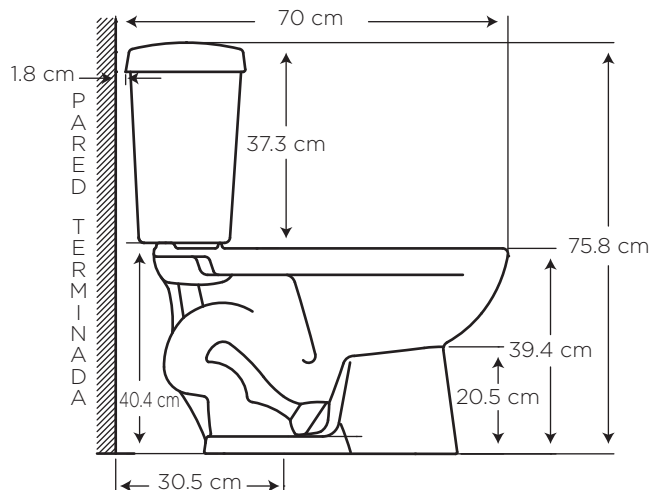

Negro

016

EVOLUTION

REDONDO

COD. 91031583

MEDIDAS:
68 x 42.4 x 75.8 cm

Óptimo para baños con espacios pequeños. Alta calidad y estética que complementa el diseño del baño.

CARACTERÍSTICAS

- Material: Cerámica sanitaria
- Tipo: Dos piezas al piso
- Anillo: Redondo
- Consumo de Agua: 6 litros por descarga
- Presión de agua recomendada: 140 kPa (20 psi) a 550 kPa (80 psi)
- Instalación: al piso desde la pared hasta el desagüe 30.5 cm

CUMPLE CON NORMA

- Contamos con certificación **NTE INEN 3082**
- Cumple con la norma **ASME A112.19.2-2018 / CSA B45.1-18**

ESPECIFICACIONES

	• Consumo de agua:	6.0 litros
	• Peso de la taza:	18.7 kg
	• Peso del tanque con tapa:	11.5 kg
	• Espesor mínimo de loza:	0.6 cm
	• Tolerancia dimensional:	± 3% > 20 cm ± 5% < 20 cm
	• Nivel mínimo agua en el tanque:	17 cm
	• Instalación:	30.5 cm
	• Altura del Sello:	5.5 cm
	• Diámetro de la Trampa:	4.1 cm
	• Superficie de agua:	21.8 x 17.7 cm