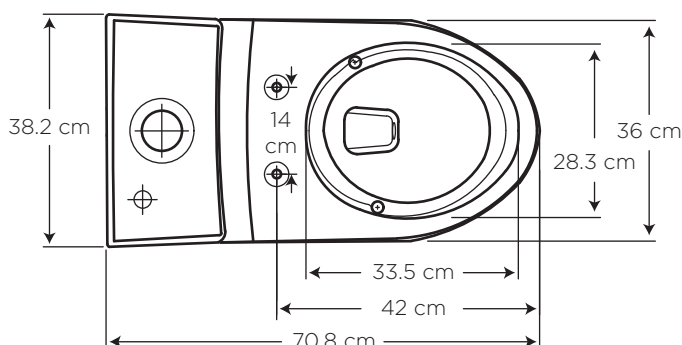

Bone

733

OASIS

REDONDO

POWER CLEAN

COD. 91031580

MEDIDAS:

70.8 x 38.2 x 64.7 cm

Nueva tecnología Rimless, elimina el anillo de la taza logrando que se pueda acceder a todas las áreas, con facilidad y comodidad.

CARACTERÍSTICAS

- Material: Cerámica sanitaria
- Tipo: One pieza al piso
- Anillo: Redondo
- Consumo de Agua: Sistema de doble descarga, consume 6 litros para sólidos y 4.1 litros para líquidos
- Presión de agua recomendada: 140 kPa (20 psi) a 550 kPa (80 psi)
- Instalación: al piso desde la pared hasta el desagüe 30.5 cm

CUMPLE CON NORMA

- Contamos con certificación **NTE INEN 3082**
- Cumple con la norma **ASME A112.19.2-2018 / CSA B45.1-18**

ESPECIFICACIONES

	• Consumo de agua:	6 y 4.1 litros
	• Peso del inodoro:	30.2 kg
	• Espesor mínimo de loza:	0.6 cm
	• Tolerancia dimensional:	± 3% > 20 cm ± 5% < 20 cm
	• Nivel mínimo agua en el tanque:	16 cm
	• Instalación:	30.5 cm
	• Altura del Sello:	6 cm
	• Diámetro de la Trampa:	4.7 cm
	• Superficie de agua:	19 x 13.3 cm