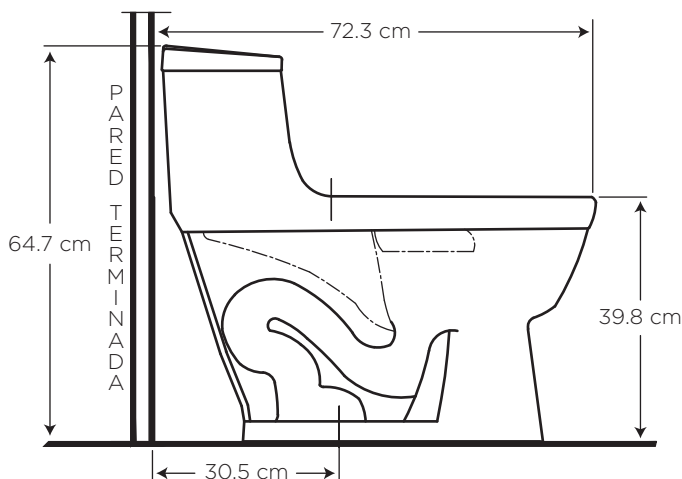

Bone

733

OASIS

REDONDO

POWER CLEAN

COD. 91031580

MEDIDAS:

70.8 x 38.2 x 64.7 cm

Nueva tecnología Rimless, elimina el anillo de la taza logrando que se pueda acceder a todas las áreas, con facilidad y comodidad.

CARACTERÍSTICAS

- Material: Cerámica sanitaria
- Tipo: One pieza al piso
- Anillo: Redondo
- Consumo de Agua: Sistema de doble descarga, consume 6 litros para sólidos y 4.1 litros para líquidos
- Presión de agua recomendada: 140 kPa (20 psi) a 550 kPa (80 psi)
- Instalación: al piso desde la pared hasta el desagüe 30.5 cm

CUMPLE CON NORMA

- Contamos con certificación **NTE INEN 3082**
- Cumple con la norma **ASME A112.19.2-2018 / CSA B45.1-18**

ESPECIFICACIONES

	• Consumo de agua:	6 y 4.1 litros
	• Peso del inodoro:	30.2 kg
	• Espesor mínimo de loza:	0.6 cm
	• Tolerancia dimensional:	± 3% > 20 cm ± 5% < 20 cm
	• Nivel mínimo agua en el tanque:	16 cm
	• Instalación:	30.5 cm
	• Altura del Sello:	6 cm
	• Diámetro de la Trampa:	4.7 cm
	• Superficie de agua:	19 x 13.3 cm