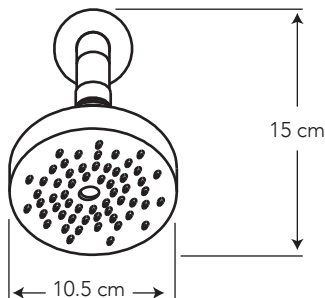

## MEDIUM ABS 10.5 cm CON BRAZO DE DUCHA

COD. 91031555

MEDIDAS:

21.4 x 10.5 x 15 cm

Moderna regadera redonda para cuartos de baño que armoniza con diversos espacios.

### CARACTERÍSTICAS

**Material:** Cabeza de regadera de ABS, brazo de latón de alta resistencia y cobertor de acero inoxidable 304

**Caída de agua:** Chorro tipo lluvia con restrictor de caudal

**Presión de agua recomendada:** 140 kPa (20 psi) a 860 kPa (125 psi)