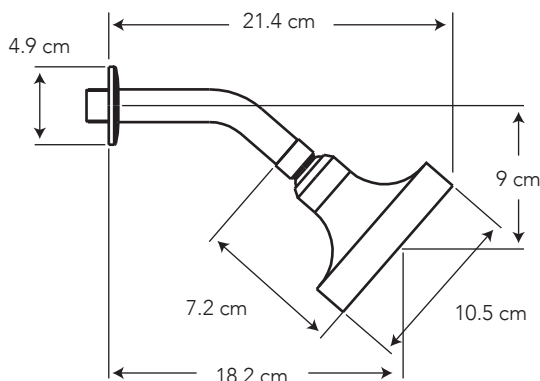

## MEDIUM ABS 10.5 cm CON BRAZO DE DUCHA

COD. 91031555

MEDIDAS:

21.4 x 10.5 x 15 cm

Moderna regadera redonda para cuartos de baño que armoniza con diversos espacios.

### CARACTERÍSTICAS

**Material:** Cabeza de regadera de ABS, brazo de latón de alta resistencia y cobertor de acero inoxidable 304

**Caída de agua:** Chorro tipo lluvia con restrictor de caudal

**Presión de agua recomendada:** 140 kPa (20 psi) a 860 kPa (125 psi)