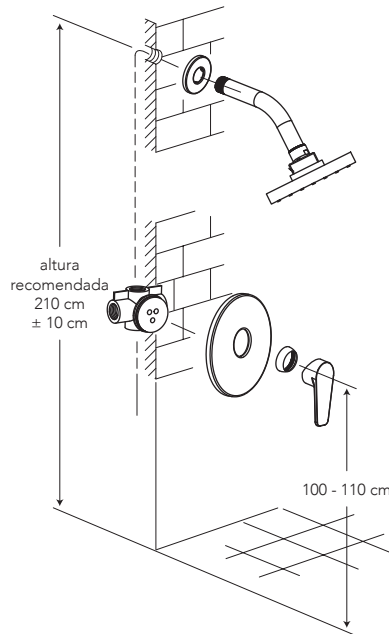

## MEDIUM ABS 10.5 cm CON BRAZO DE DUCHA

COD. 91031555

MEDIDAS:

21.4 x 10.5 x 15 cm

Moderna regadera redonda para cuartos de baño que armoniza con diversos espacios.

### CARACTERÍSTICAS

**Material:** Cabeza de regadera de ABS, brazo de latón de alta resistencia y cobertor de acero inoxidable 304

**Caída de agua:** Chorro tipo lluvia con restrictor de caudal

**Presión de agua recomendada:** 140 kPa (20 psi) a 860 kPa (125 psi)

### Recomendaciones importantes:

1. La conexión al techo o pared (con brazo) debe hacerse con conectores metálicos (evitar las conexiones plásticas).
2. Es indispensable purgar la red de suministro de agua antes de la instalación.
3. La altura recomendada de instalación vertical desde el piso terminado hasta la regadera es de 210 cm  $\pm$  10 cm.