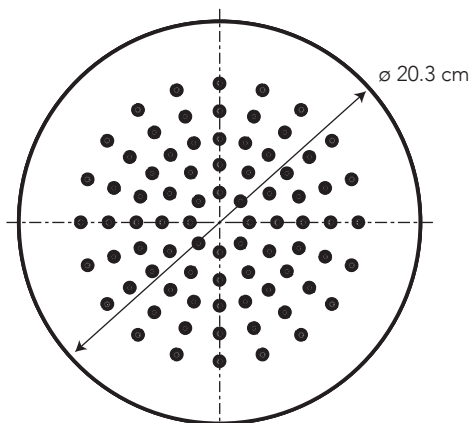

## REGADERA REDONDA SLIM ABS 20 CM

COD. 91031552

MEDIDAS:  
ø 20 x 5.9 cm

Regadera redonda de diseño moderno que armoniza con todos los ambientes de baño.

Cromo

306

### CARACTERÍSTICAS

- Material:** ABS con recubrimiento de cromo y articulación de latón
- Caída de agua:** Chorro tipo lluvia con restrictor de caudal
- Presión de agua recomendada:** 140 kPa (20 psi) a 860 kPa (125 psi)
- Consumo de Agua:** Regadera 9.5 litros por minuto / 2.5 gpm a 80 psi
- Vida útil de la articulación de la regadera:** 10.000 ciclos
- Peso:** 350 g