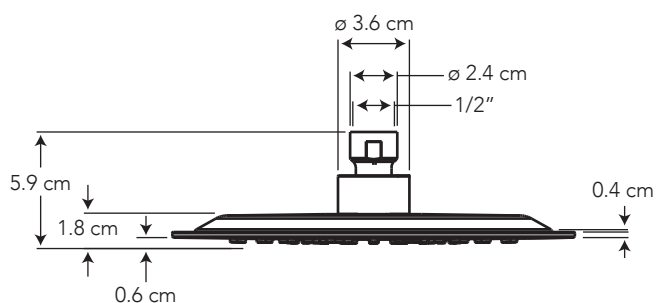

## REGADERA REDONDA SLIM ABS 20 CM

COD. 91031552

MEDIDAS:  
ø 20 x 5.9 cm

Regadera redonda de diseño moderno que armoniza con todos los ambientes de baño.

Cromo

306

### CARACTERÍSTICAS

- Material:** ABS con recubrimiento de cromo y articulación de latón
- Caída de agua:** Chorro tipo lluvia con restrictor de caudal
- Presión de agua recomendada:** 140 kPa (20 psi) a 860 kPa (125 psi)
- Consumo de Agua:** Regadera 9.5 litros por minuto / 2.5 gpm a 80 psi
- Vida útil de la articulación de la regadera:** 10.000 ciclos
- Peso:** 350 g