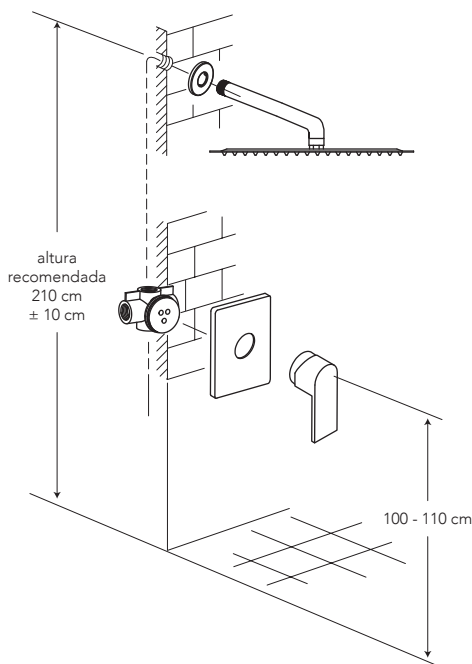

## REGADERA REDONDA SLIM ABS 20 CM

COD. 91031552

MEDIDAS:  
ø 20 x 5.9 cm

Regadera redonda de diseño moderno que armoniza con todos los ambientes de baño.

Cromo

306

### CARACTERÍSTICAS

- Material:** ABS con recubrimiento de cromo y articulación de latón
- Caída de agua:** Chorro tipo lluvia con restrictor de caudal
- Presión de agua recomendada:** 140 kPa (20 psi) a 860 kPa (125 psi)
- Consumo de Agua:** Regadera 9.5 litros por minuto / 2.5 gpm a 80 psi
- Vida útil de la articulación de la regadera:** 10.000 ciclos
- Peso:** 350 g

### Recomendaciones importantes:

1. La conexión al techo o pared (con brazo) debe hacerse con conectores metálicos (evitar las conexiones plásticas).
2. Es indispensable purgar la red de suministro de agua antes de la instalación.
3. Se debe instalar el restrictor de caudal para un correcto funcionamiento.