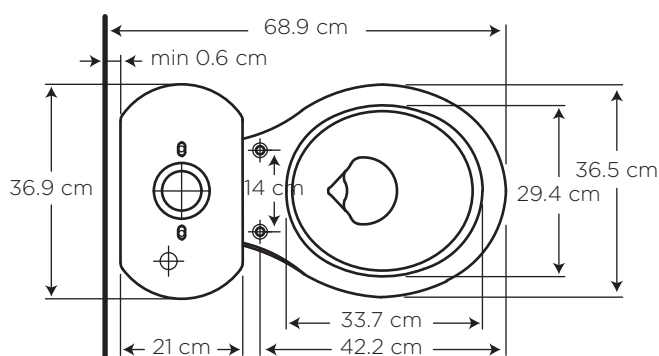

EDESA

MASTER

REDONDO

COD. 91031283

MEDIDAS:
68.9 x 36.9 x 74 cm

Diseño moderno con manija que armoniza perfectamente en cualquier tipo de baño.

Color
Blanco

130

CARACTERÍSTICAS

- Material: Cerámica sanitaria
- Tipo: Dos piezas al piso
- Anillo: Redondo
- Consumo de Agua: 4.8 litros por descarga
- Presión de agua recomendada: 140 kPa (20 psi) a 550 kPa (80 psi)
- Instalación: al piso desde la pared hasta el desagüe 30.5 cm

CUMPLE CON NORMA

- Cumple con la norma NTE INEN 3082

ESPECIFICACIONES

	• Consumo de agua:	4.8 litros
	• Peso del inodoro:	24 kg
	• Espesor mínimo de cerámica:	0.6 cm
	• Tolerancia dimensional:	± 3% > 20 cm ± 5% < 20 cm
	• Nivel mínimo agua en el tanque:	16.5 cm
	• Instalación:	30.5 cm
	• Altura del Sello:	5.5 cm
	• Diámetro de la Trampa:	4.7 cm
	• Superficie de agua:	15.6 x 19 cm

BENEFICIOS

- Brillo inalterable y duración de por vida con alta estética y asepsia.
- Anillo de la taza redondo y medidas compactas, ideal para baños pequeños y/o auxiliares.
- Tecnología HET: Preparada para utilizar 4.8 litros por descarga, tanto para sólidos como para líquidos. Ahorro del 40% de agua frente a los sanitarios tradicionales, contribuyendo al cuidado del medio ambiente.
- Tipo de accionamiento con manija brinda facilidad de uso.
- Diámetro de la trampa: 4,7 cm que facilita la descarga de los desechos por la amplitud de la trampa, que es superior a la norma exigida (3,8 cm).
- Requiere tubería de 4" para la descarga de inodoro. Fácil instalación pues cumple con las normativas para la construcción.
- En la decoración del baño, el color es muy importante y se traduce en sensaciones, así el blanco, bone, dan la sensación de limpieza y amplitud, verde mist aporta calidez y dresden blue transmite frescura.
- Contamos con stock completo de repuestos.