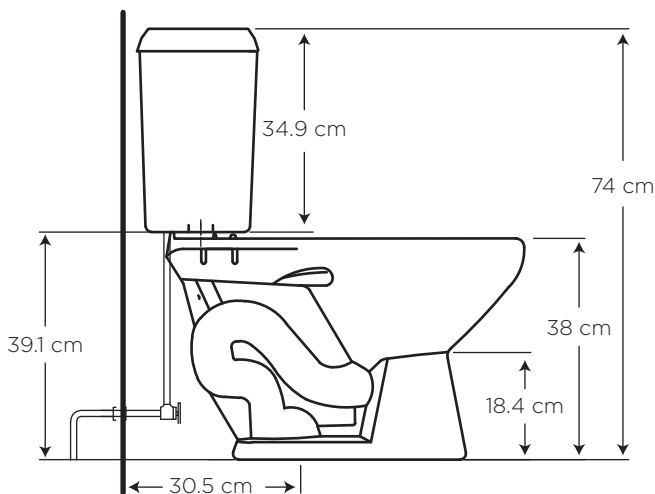

EDESA

MASTER

REDONDO

COD. 91031283

MEDIDAS:
68.9 x 36.9 x 74 cm

Diseño moderno con manija que armoniza perfectamente en cualquier tipo de baño.

Color
Blanco

130

CARACTERÍSTICAS

- Material: Cerámica sanitaria
- Tipo: Dos piezas al piso
- Anillo: Redondo
- Consumo de Agua: 4.8 litros por descarga
- Presión de agua recomendada: 140 kPa (20 psi) a 550 kPa (80 psi)
- Instalación: al piso desde la pared hasta el desagüe 30.5 cm

CUMPLE CON NORMA

- Cumple con la norma NTE INEN 3082

ESPECIFICACIONES

	• Consumo de agua:	4.8 litros
	• Peso del inodoro:	24 kg
	• Espesor mínimo de cerámica:	0.6 cm
	• Tolerancia dimensional:	± 3% > 20 cm ± 5% < 20 cm
	• Nivel mínimo agua en el tanque:	16.5 cm
	• Instalación:	30.5 cm
	• Altura del Sello:	5.5 cm
	• Diámetro de la Trampa:	4.7 cm
	• Superficie de agua:	15.6 x 19 cm

BENEFICIOS

- Brillo inalterable y duración de por vida con alta estética y asepsia.
- Anillo de la taza redondo y medidas compactas, ideal para baños pequeños y/o auxiliares.
- Tecnología HET: Preparada para utilizar 4.8 litros por descarga, tanto para sólidos como para líquidos. Ahorro del 40% de agua frente a los sanitarios tradicionales, contribuyendo al cuidado del medio ambiente.
- Tipo de accionamiento con manija brinda facilidad de uso.
- Diámetro de la trampa: 4,7 cm que facilita la descarga de los desechos por la amplitud de la trampa, que es superior a la norma exigida (3,8 cm).
- Requiere tubería de 4" para la descarga de inodoro. Fácil instalación pues cumple con las normativas para la construcción.
- En la decoración del baño, el color es muy importante y se traduce en sensaciones, así el blanco, bone, dan la sensación de limpieza y amplitud, verde mist aporta calidez y dresden blue transmite frescura.
- Contamos con stock completo de repuestos.