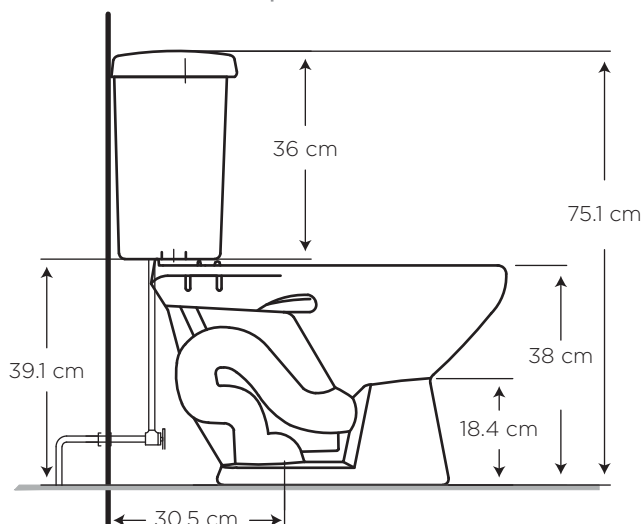

EDESA

DELTA

REDONDO

COD. 91031282

MEDIDAS:

68.9 x 42.4 x 75.1 cm

Alta calidad y estética que complementa el diseño del baño. Óptimo para baños con espacios pequeños.

Color
Blanco

130

CARACTERÍSTICAS

- Material: Cerámica sanitaria
- Tipo: Dos piezas al piso
- Anillo: Redondo
- Consumo de Agua: 4.8 litros por descarga
- Presión de agua recomendada: 140 kPa (20 psi) a 550 kPa (80 psi)
- Instalación: al piso desde la pared hasta el desagüe 30.5 cm

CUMPLE CON NORMA

- Contamos con certificación NTE INEN 3082

ESPECIFICACIONES

	• Consumo de agua:	4.8 litros
	• Peso de la taza:	25.5 kg
	• Espesor mínimo de loza:	0.6 cm
	• Tolerancia dimensional:	± 3% > 20 cm ± 5% < 20 cm
	• Nivel mínimo agua en el tanque:	17.5 cm
	• Instalación:	30.5 cm
	• Altura del Sello:	5.5 cm
	• Diámetro de la Trampa:	4.7 cm
	• Superficie de agua:	15.6 x 19 cm

BENEFICIOS

- Brillo inalterable y duración de por vida con alta estética y asepsia.
- Anillo de la taza redondo y medidas compactas, ideal para baños pequeños y/o auxiliares.
- Tecnología HET: Preparada para utilizar 4.8 litros por descarga, tanto para sólidos como para líquidos. Ahorro del 40% de agua frente a los sanitarios tradicionales, contribuyendo al cuidado del medio ambiente.
- Tipo de accionamiento con manija brinda facilidad de uso.
- Diámetro de la trampa: 4,7 cm que facilita la descarga de los desechos por la amplitud de la trampa, que es superior a la norma exigida (3,8 cm).
- Requiere tubería de 4" para la descarga de inodoro. Fácil instalación pues cumple con las normativas para la construcción.
- En la decoración del baño, el color es muy importante y se traduce en sensaciones, así el blanco, bone, dan la sensación de limpieza y amplitud, verde mist aporta calidez y dresden blue transmite frescura.
- Contamos con stock completo de repuestos.