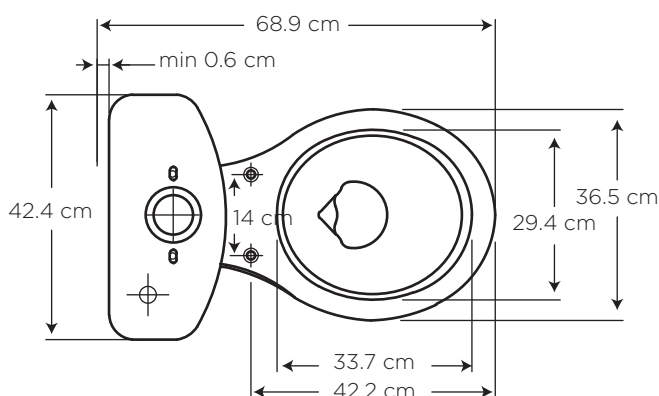

EDESA

DELTA

REDONDO

COD. 91031282

MEDIDAS:

68.9 x 42.4 x 75.1 cm

Alta calidad y estética que complementa el diseño del baño. Óptimo para baños con espacios pequeños.

Color
Blanco

130

CARACTERÍSTICAS

- Material: Cerámica sanitaria
- Tipo: Dos piezas al piso
- Anillo: Redondo
- Consumo de Agua: 4.8 litros por descarga
- Presión de agua recomendada: 140 kPa (20 psi) a 550 kPa (80 psi)
- Instalación: al piso desde la pared hasta el desagüe 30.5 cm

CUMPLE CON NORMA

- Contamos con certificación NTE INEN 3082

ESPECIFICACIONES

	• Consumo de agua:	4.8 litros
	• Peso de la taza:	25.5 kg
	• Espesor mínimo de loza:	0.6 cm
	• Tolerancia dimensional:	± 3% > 20 cm ± 5% < 20 cm
	• Nivel mínimo agua en el tanque:	17.5 cm
	• Instalación:	30.5 cm
	• Altura del Sello:	5.5 cm
	• Diámetro de la Trampa:	4.7 cm
	• Superficie de agua:	15.6 x 19 cm

BENEFICIOS

- Brillo inalterable y duración de por vida con alta estética y asepsia.
- Anillo de la taza redondo y medidas compactas, ideal para baños pequeños y/o auxiliares.
- Tecnología HET: Preparada para utilizar 4.8 litros por descarga, tanto para sólidos como para líquidos. Ahorro del 40% de agua frente a los sanitarios tradicionales, contribuyendo al cuidado del medio ambiente.
- Tipo de accionamiento con manija brinda facilidad de uso.
- Diámetro de la trampa: 4,7 cm que facilita la descarga de los desechos por la amplitud de la trampa, que es superior a la norma exigida (3,8 cm).
- Requiere tubería de 4" para la descarga de inodoro. Fácil instalación pues cumple con las normativas para la construcción.
- En la decoración del baño, el color es muy importante y se traduce en sensaciones, así el blanco, bone, dan la sensación de limpieza y amplitud, verde mist aporta calidez y dresden blue transmite frescura.
- Contamos con stock completo de repuestos.