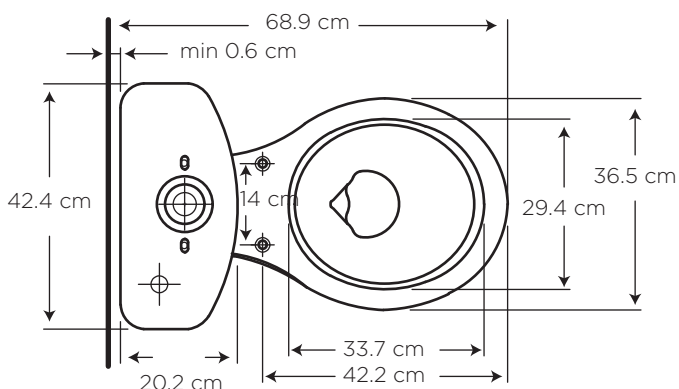

## REDONDO

**COD. 91031281**

**MEDIDAS:**  
68.9 x 42.4 x 75.1 cm

Alta calidad y estética que complementa el diseño del baño. Óptimo para baños con espacios pequeños.

Color  
Blanco

130

TECNOLOGÍA

### CARACTERÍSTICAS

- Material: Cerámica sanitaria
- Tipo: Dos piezas al piso
- Anillo: Redondo
- Consumo de Agua: 4.8 litros por descarga
- Presión de agua recomendada: 140 kPa (20 psi) a 550 kPa (80 psi)
- Instalación: al piso desde la pared hasta el desagüe 30.5 cm

## ESPECIFICACIONES

	• Consumo de agua:	4.8 litros
	• Peso de la taza:	25.5 kg
	• Espesor mínimo de loza:	0.6 cm
	• Tolerancia dimensional:	± 3% > 20 cm ± 5% < 20 cm
	• Nivel mínimo agua en el tanque:	17.5 cm
	• Instalación:	30.5 cm
	• Altura del Sello:	5.5 cm
	• Diámetro de la Trampa:	4.7 cm
	• Superficie de agua:	15.6 x 19 cm