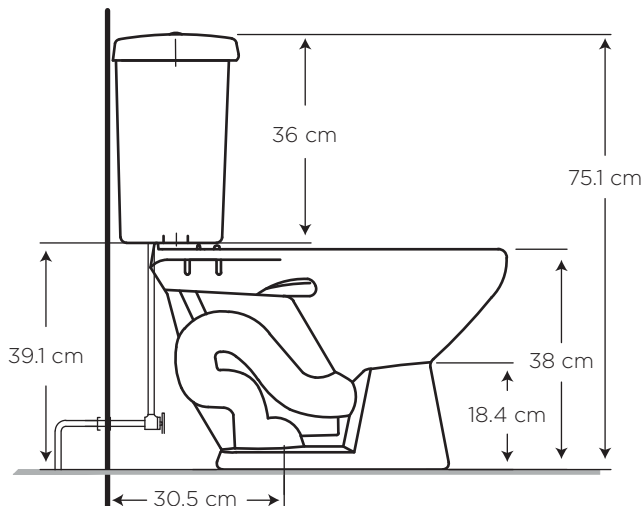

## REDONDO

**COD. 91031281**

**MEDIDAS:**  
68.9 x 42.4 x 75.1 cm

Alta calidad y estética que complementa el diseño del baño. Óptimo para baños con espacios pequeños.

Color  
Blanco

130

TECNOLOGÍA

### CARACTERÍSTICAS

- Material: Cerámica sanitaria
- Tipo: Dos piezas al piso
- Anillo: Redondo
- Consumo de Agua: 4.8 litros por descarga
- Presión de agua recomendada: 140 kPa (20 psi) a 550 kPa (80 psi)
- Instalación: al piso desde la pared hasta el desagüe 30.5 cm

## ESPECIFICACIONES

	• Consumo de agua:	4.8 litros
	• Peso de la taza:	25.5 kg
	• Espesor mínimo de loza:	0.6 cm
	• Tolerancia dimensional:	± 3% > 20 cm ± 5% < 20 cm
	• Nivel mínimo agua en el tanque:	17.5 cm
	• Instalación:	30.5 cm
	• Altura del Sello:	5.5 cm
	• Diámetro de la Trampa:	4.7 cm
	• Superficie de agua:	15.6 x 19 cm