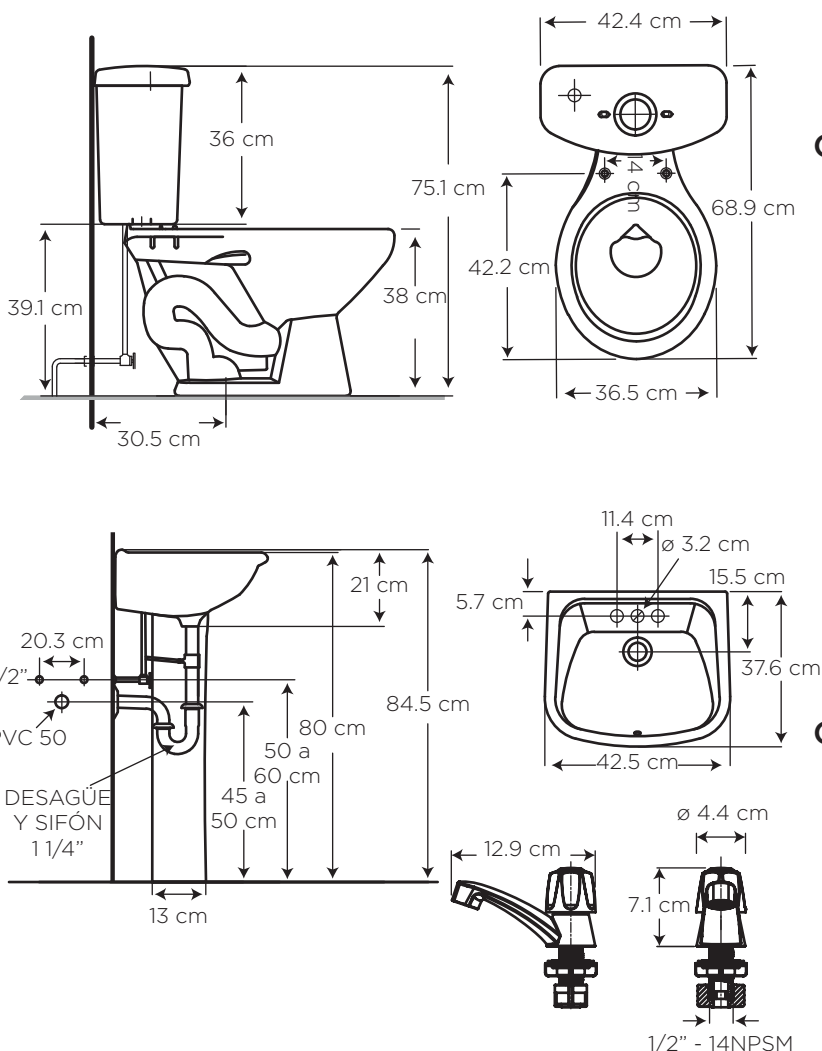

EDESA

COMBO
**DELTA
CHELSEA**
CON PEDESTAL Y
SHELBY ABS SUPER

COD. 91031226

La solución completa para tu baño al mejor precio.

CARACTERÍSTICAS

- Material:** Cerámica sanitaria, ABS cromado
- Cartucho grifería:** de cierre hermético 1/4 de vuelta
- Presión de agua recomendada:** 20 psi (140 kPa) a 80 psi (550 kPa).
- Consumo de Agua:** Inodoro 4.8 litros por descarga
Grifería 8.3 litros por minuto / 2.2 gpm a 60 psi
- Instalación:** al piso desde la pared hasta el desagüe 30.5 cm
- Vida útil del cartucho:** 500.000 ciclos mínimo

CUMPLE CON NORMA

- Contamos con certificación **NTE INEN 3082**
- Cumple con norma **NTE - INEN 3123** basada en la norma **ASME 112.18.1 - 2012**

ESPECIFICACIONES

	• Consumo de agua inodoro:	4.8 litros
	• Peso del inodoro:	25.5 kg
	• Peso del lavamanos:	16 kg
	• Espesor mínimo de cerámica:	0.6 cm
	• Tolerancia dimensional:	$\pm 3\% > 20 \text{ cm}$, $\pm 5\% < 20 \text{ cm}$
	• Nivel mínimo agua en el tanque:	17.5 cm
	• Instalación del inodoro:	30.5 cm
	• Altura del Sello:	5.5 cm
	• Diámetro de la Trampa:	4.7 cm
	• Superficie de agua:	15.6 x 19 cm

¿QUÉ INCLUYE?

- Inodoro Delta Redondo
- Lavamanos Chelsea con pedestal
- SHELBY ABS Super Llave Sencilla para lavamanos

BENEFICIOS

- Brillo inalterable y duración de por vida con alta estética y asepsia, por estar fabricado con cerámica sanitaria.
- Anillo de la taza redondo y medidas compactas, ideal para baños con espacios reducidos y/o auxiliares.
- Lavamanos con pedestal de diseño innovador, lo convierte en un elemento decorativo y de gran estética dentro del baño. Dotado de rebosadero, permite seguridad contra desbordamientos del agua.
- Un chorro laminar de agua agradable al tacto.
- Compatibilidad de componentes nos permite asegurar el stock de repuestos.
- Tipo de accionamiento con manija brinda facilidad de uso.
- Requiere tubería de 4" para la descarga de inodoro. Fácil instalación pues cumple con las normativas para la construcción.