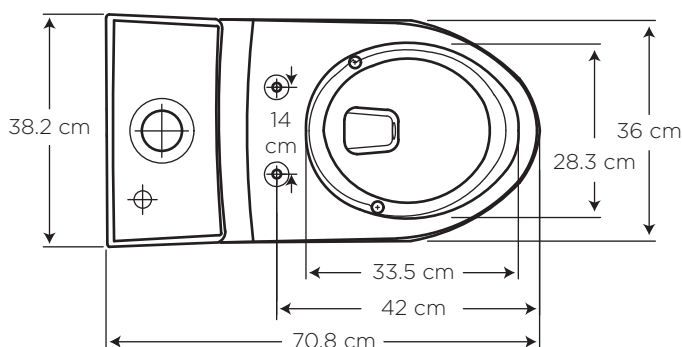

Color Blanco

130

OASIS

REDONDO

POWER CLEAN

COD. 91030907

MEDIDAS:

70.8 x 38.2 x 64.7 cm

Nueva tecnología Rimless, elimina el anillo de la taza logrando que se pueda acceder a todas las áreas, con facilidad y comodidad.

CARACTERÍSTICAS

- Material: Cerámica sanitaria
- Tipo: One pieza al piso
- Anillo: Redondo
- Consumo de Agua: Sistema de doble descarga, consume 6 litros para sólidos y 4.1 litros para líquidos
- Presión de agua recomendada: 140 kPa (20 psi) a 550 kPa (80 psi)
- Instalación: al piso desde la pared hasta el desagüe 30.5 cm

CUMPLE CON NORMA

- Contamos con certificación NTE INEN 3082
- Cumple con la norma ASME A112.19.2-2018 / CSA B45.1-18

ESPECIFICACIONES

	• Consumo de agua:	6 y 4.1 litros
	• Peso del inodoro:	30.2 kg
	• Espesor mínimo de loza:	0.6 cm
	• Tolerancia dimensional:	± 3% > 20 cm ± 5% < 20 cm
	• Nivel mínimo agua en el tanque:	16 cm
	• Instalación:	30.5 cm
	• Altura del Sello:	6 cm
	• Diámetro de la Trampa:	4.7 cm
	• Superficie de agua:	19 x 13.3 cm