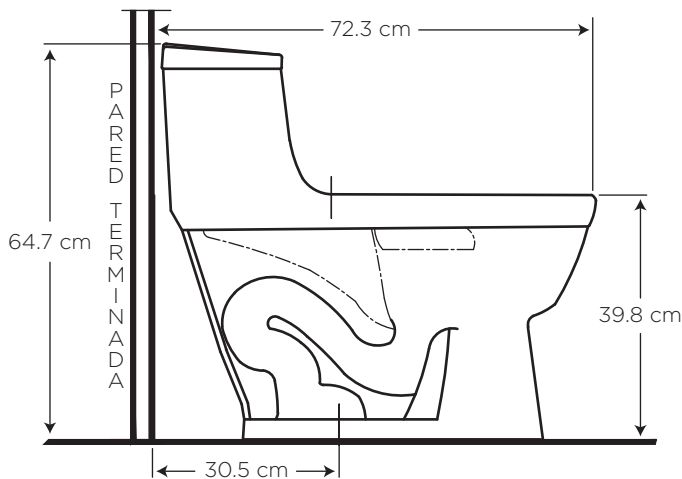

Color Blanco

130

OASIS

REDONDO

POWER CLEAN

COD. 91030907

MEDIDAS:

70.8 x 38.2 x 64.7 cm

Nueva tecnología Rimless, elimina el anillo de la taza logrando que se pueda acceder a todas las áreas, con facilidad y comodidad.

CARACTERÍSTICAS

- Material: Cerámica sanitaria
- Tipo: One pieza al piso
- Anillo: Redondo
- Consumo de Agua: Sistema de doble descarga, consume 6 litros para sólidos y 4.1 litros para líquidos
- Presión de agua recomendada: 140 kPa (20 psi) a 550 kPa (80 psi)
- Instalación: al piso desde la pared hasta el desagüe 30.5 cm

CUMPLE CON NORMA

- Contamos con certificación NTE INEN 3082
- Cumple con la norma ASME A112.19.2-2018 / CSA B45.1-18

ESPECIFICACIONES

	• Consumo de agua:	6 y 4.1 litros
	• Peso del inodoro:	30.2 kg
	• Espesor mínimo de loza:	0.6 cm
	• Tolerancia dimensional:	± 3% > 20 cm ± 5% < 20 cm
	• Nivel mínimo agua en el tanque:	16 cm
	• Instalación:	30.5 cm
	• Altura del Sello:	6 cm
	• Diámetro de la Trampa:	4.7 cm
	• Superficie de agua:	19 x 13.3 cm