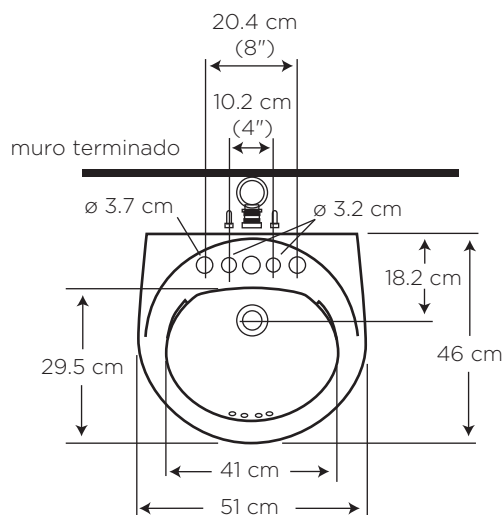

Color
Blanco

130

POMPANO PLUS CON PEDESTAL CORTO

COD. **91030906**

MEDIDAS:
46 x 51 x 51 cm

Medidas pensadas en el equilibrio entre comodidad y aprovechamiento del espacio, ideales para baños familiares o sociales.

CARACTERÍSTICAS

- Material: Cerámica sanitaria
- Tipo: De pedestal colgado al muro
- Grifería: Sobre el lavamanos
Para 4", 8" o monomando
- Presión de agua recomendada:
20 psi (140 kPa) a 125 psi (860 kPa)
- Este lavamanos incluye rebosadero

CUMPLE CON NORMA

- Cumple con la norma NTE INEN 3082
- Cumple con la norma ASME A112.19.2-2018 / CSA B45.1-18
- Cumple con los requerimientos de accesibilidad ADA, pues puede instalarse a distintas alturas

ESPECIFICACIONES

-  • Capacidad de agua: 6 litros
-  • Peso del lavamanos: 12.5 kg
-  • Peso del pedestal: 6.5 kg
-  • Espesor mínimo de cerámica: 0.6 cm
-  • Tolerancia dimensional: $\pm 3\% > 20$ cm
 $\pm 5\% < 20$ cm
-  • Tipo de montaje: sobre pedestal
(Sugerencia: Fijar con uñetas)
-  • Distancia perforaciones: 20.4 cm, 10.2 cm