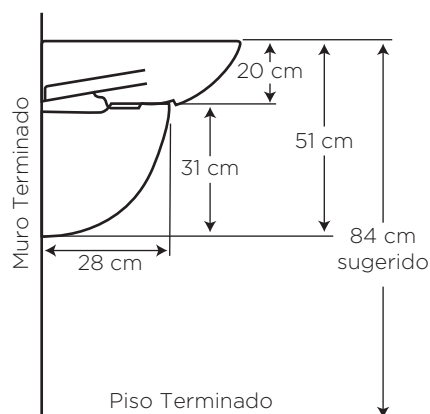

Color
Blanco

130

POMPANO PLUS CON PEDESTAL CORTO

COD. **91030906**

MEDIDAS:
46 x 51 x 51 cm

Medidas pensadas en el equilibrio entre comodidad y aprovechamiento del espacio, ideales para baños familiares o sociales.

CARACTERÍSTICAS

- Material: Cerámica sanitaria
- Tipo: De pedestal colgado al muro
- Grifería: Sobre el lavamanos
Para 4", 8" o monomando
- Presión de agua recomendada:
20 psi (140 kPa) a 125 psi (860 kPa)
- Este lavamanos incluye rebosadero

ESPECIFICACIONES

-  • Capacidad de agua: 6 litros
-  • Peso del lavamanos: 12.5 kg
-  • Peso del pedestal: 6.5 kg
-  • Espesor mínimo de cerámica: 0.6 cm
-  • Tolerancia dimensional: $\pm 3\% > 20$ cm
 $\pm 5\% < 20$ cm
-  • Tipo de montaje: sobre pedestal
(Sugerencia: Fijar con uñetas)
-  • Distancia perforaciones: 20.4 cm, 10.2 cm