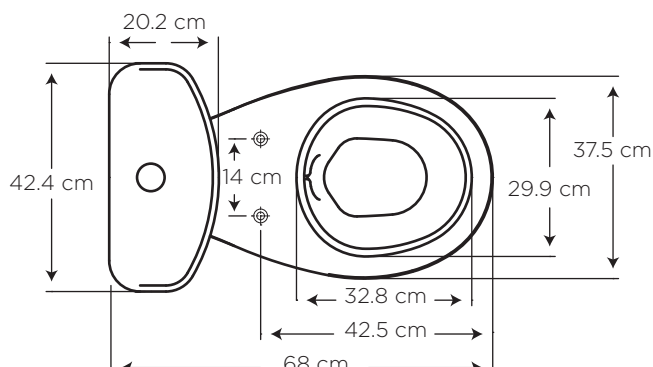

Color
Blanco

130

EVOLUTION

REDONDO

COD. 91030905

MEDIDAS:

68 x 42.4 x 75.8 cm

Óptimo para baños con espacios pequeños. Alta calidad y estética que complementa el diseño del baño.

CARACTERÍSTICAS

Material: Cerámica sanitaria

Tipo: Dos piezas al piso

Anillo: Redondo

Consumo de Agua:
6 litros por descarga

Presión de agua recomendada:
140 kPa (20 psi) a 550 kPa (80 psi)

Instalación: al piso desde la pared hasta
el desagüe 30.5 cm

CUMPLE CON NORMA

- Contamos con certificación **NTE INEN 3082**
- Cumple con la norma **ASME A112.19.2-2018 / CSA B45.1-18**

ESPECIFICACIONES

	• Consumo de agua:	6.0 litros
	• Peso de la taza:	18.7 kg
	• Peso del tanque con tapa:	11.5 kg
	• Espesor mínimo de loza:	0.6 cm
	• Tolerancia dimensional:	± 3% > 20 cm ± 5% < 20 cm
	• Nivel mínimo agua en el tanque:	17 cm
	• Instalación:	30.5 cm
	• Altura del Sello:	5.5 cm
	• Diámetro de la Trampa:	4.1 cm
	• Superficie de agua:	21.8 x 17.7 cm