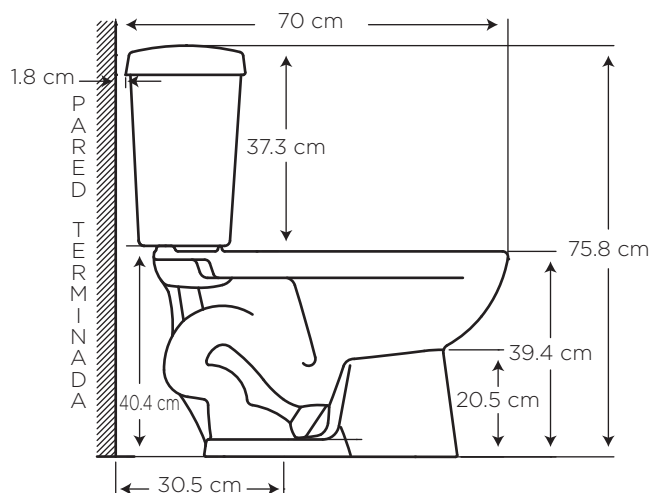

Color
Blanco

130

EVOLUTION

REDONDO

COD. 91030905

MEDIDAS:

68 x 42.4 x 75.8 cm

Óptimo para baños con espacios pequeños. Alta calidad y estética que complementa el diseño del baño.

CARACTERÍSTICAS

Material: Cerámica sanitaria

Tipo: Dos piezas al piso

Anillo: Redondo

Consumo de Agua:
6 litros por descarga

Presión de agua recomendada:
140 kPa (20 psi) a 550 kPa (80 psi)

Instalación: al piso desde la pared hasta
el desagüe 30.5 cm

CUMPLE CON NORMA

- Contamos con certificación **NTE INEN 3082**
- Cumple con la norma **ASME A112.19.2-2018 / CSA B45.1-18**

ESPECIFICACIONES

	• Consumo de agua:	6.0 litros
	• Peso de la taza:	18.7 kg
	• Peso del tanque con tapa:	11.5 kg
	• Espesor mínimo de loza:	0.6 cm
	• Tolerancia dimensional:	± 3% > 20 cm ± 5% < 20 cm
	• Nivel mínimo agua en el tanque:	17 cm
	• Instalación:	30.5 cm
	• Altura del Sello:	5.5 cm
	• Diámetro de la Trampa:	4.1 cm
	• Superficie de agua:	21.8 x 17.7 cm