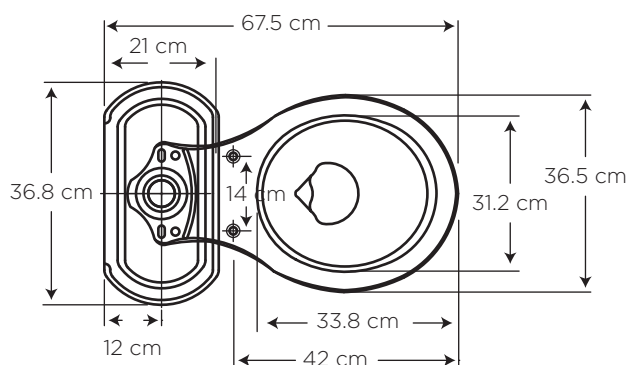

## REDONDO

**COD. 91030904**

**MEDIDAS:**  
67.5 x 36.8 x 73.2 cm

Diseño moderno que armoniza perfectamente en cualquier tipo de baño.

Color:  
Bone

733

TECNOLOGÍA

### CARACTERÍSTICAS

- Material: Cerámica sanitaria
- Tipo: Dos piezas al piso
- Anillo: Redondo
- Consumo de Agua: 4.8 litros por descarga
- Presión de agua recomendada: 140 kPa (20 psi) a 550 kPa (80 psi)
- Instalación: al piso desde la pared hasta el desagüe 30.5 cm

## ESPECIFICACIONES

-  • Consumo de agua: 4.8 litros
-  • Peso del inodoro: 23.2 kg
-  • Espesor mínimo de cerámica: 0.6 cm
-  • Tolerancia dimensional:  $\pm 3\% > 20$  cm  
 $\pm 5\% < 20$  cm
-  • Nivel mínimo agua en el tanque: 17.5 cm
-  • Instalación: 30.5 cm
-  • Altura del Sello: 5.1 cm
-  • Diámetro de la Trampa: 4.8 cm
-  • Superficie de agua: 15.5 x 18.8 cm