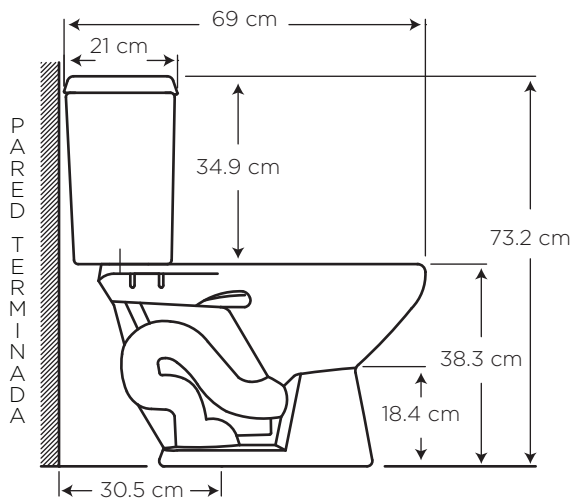

## REDONDO

**COD. 91030904**

**MEDIDAS:**  
67.5 x 36.8 x 73.2 cm

Diseño moderno que armoniza perfectamente en cualquier tipo de baño.

Color:  
Bone

733

TECNOLOGÍA

### CARACTERÍSTICAS

- Material: Cerámica sanitaria
- Tipo: Dos piezas al piso
- Anillo: Redondo
- Consumo de Agua: 4.8 litros por descarga
- Presión de agua recomendada: 140 kPa (20 psi) a 550 kPa (80 psi)
- Instalación: al piso desde la pared hasta el desagüe 30.5 cm

## ESPECIFICACIONES

-  • Consumo de agua: 4.8 litros
-  • Peso del inodoro: 23.2 kg
-  • Espesor mínimo de cerámica: 0.6 cm
-  • Tolerancia dimensional:  $\pm 3\% > 20$  cm  
 $\pm 5\% < 20$  cm
-  • Nivel mínimo agua en el tanque: 17.5 cm
-  • Instalación: 30.5 cm
-  • Altura del Sello: 5.1 cm
-  • Diámetro de la Trampa: 4.8 cm
-  • Superficie de agua: 15.5 x 18.8 cm