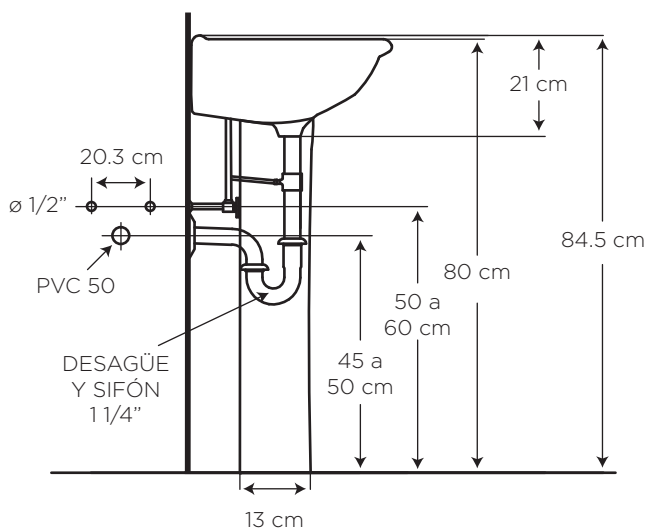

Color
Blanco

130

CHELSEA CON PEDESTAL

COD. **91030902**

MEDIDAS:

37.6 x 42.5 x 84.5 cm

Medidas compactas, ideal para baños pequeños y/o auxiliares.

La altura total con el pedestal ofrece mayor comodidad y ergonomía.

CARACTERÍSTICAS

Material: Cerámica sanitaria

Tipo: Colgado al muro sobre pedestal

Grifería: Sobre el lavamanos
Para llave sencilla, 4" o monomando

Presión de agua recomendada:
20 psi (140 kPa) a 80 psi (550 kPa)

Este lavamanos incluye rebosadero

CUMPLE CON NORMA

- Cumple con la norma NTE INEN 3082
- Cumple con la norma ASME A112.19.2-2018 / CSA B45.1-18

ESPECIFICACIONES

-  • Capacidad de agua: 5.5 litros
-  • Peso del lavamanos: 9.6 kg
-  • Peso del pedestal: 6.4 kg
-  • Espesor mínimo de cerámica: 0.6 cm
-  • Tolerancia dimensional: $\pm 5\% < 20 \text{ cm}$
 $\pm 3\% > 20 \text{ cm}$
-  • Tipo de montaje: sobre pedestal
(Sugerencia: Fijar con uñetas)
-  • Distancia perforaciones: 10.2 cm insinuado