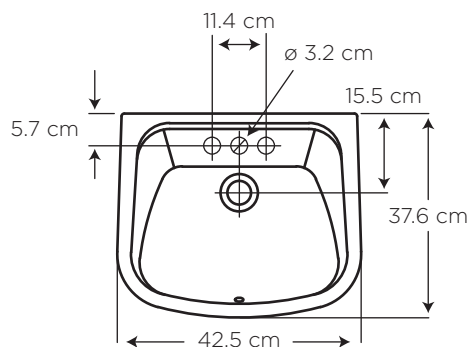

Color
Blanco

130

CHELSEA CON PEDESTAL

COD. **91030902**

MEDIDAS:

37.6 x 42.5 x 84.5 cm

Medidas compactas, ideal para baños pequeños y/o auxiliares.

La altura total con el pedestal ofrece mayor comodidad y ergonomía.

CARACTERÍSTICAS

Material: Cerámica sanitaria

Tipo: Colgado al muro sobre pedestal

Grifería: Sobre el lavamanos
Para llave sencilla, 4" o monomando

Presión de agua recomendada:
20 psi (140 kPa) a 80 psi (550 kPa)

Este lavamanos incluye rebosadero

CUMPLE CON NORMA

- Cumple con la norma NTE INEN 3082
- Cumple con la norma ASME A112.19.2-2018 / CSA B45.1-18

ESPECIFICACIONES

-  • Capacidad de agua: 5.5 litros
-  • Peso del lavamanos: 9.6 kg
-  • Peso del pedestal: 6.4 kg
-  • Espesor mínimo de cerámica: 0.6 cm
-  • Tolerancia dimensional: $\pm 5\% < 20 \text{ cm}$
 $\pm 3\% > 20 \text{ cm}$
-  • Tipo de montaje: sobre pedestal
(Sugerencia: Fijar con uñetas)
-  • Distancia perforaciones: 10.2 cm insinuado