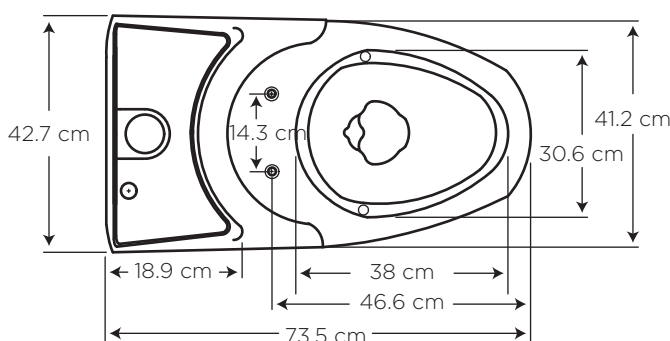

## POWER CLEAN

**COD. 91030899**

**MEDIDAS:**

73.5 x 42.7 x 63 cm

Nueva tecnología Rimless, elimina el anillo de la taza logrando que se pueda acceder a todas las áreas, con facilidad y comodidad.

### CARACTERÍSTICAS

- Material: Cerámica sanitaria
- Tipo: One pieza al piso
- Anillo: Alargado
- Consumo de Agua: Sistema de doble descarga, consume 6 litros para sólidos y 4.1 litros para líquidos
- Presión de agua recomendada: 140 kPa (20 psi) a 550 kPa (80 psi)
- Instalación: al piso desde la pared hasta el desagüe 30.5 cm

## ESPECIFICACIONES

	• Consumo de agua:	6 y 4.1 litros
	• Peso del inodoro:	33 kg
	• Espesor mínimo de loza:	0.6 cm
	• Tolerancia dimensional:	$\pm 3\% > 20$ cm $\pm 5\% < 20$ cm
	• Nivel mínimo agua en el tanque:	15 cm
	• Instalación:	30.5 cm
	• Altura del Sello:	5.7 cm
	• Diámetro de la Trampa:	4.4 cm
	• Superficie de agua:	19 x 14 cm