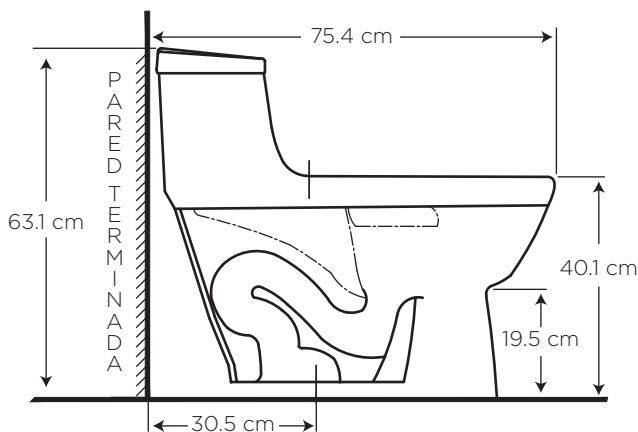

## POWER CLEAN

**COD. 91030899**

**MEDIDAS:**

73.5 x 42.7 x 63 cm

Nueva tecnología Rimless, elimina el anillo de la taza logrando que se pueda acceder a todas las áreas, con facilidad y comodidad.

### CARACTERÍSTICAS

- Material: Cerámica sanitaria
- Tipo: One pieza al piso
- Anillo: Alargado
- Consumo de Agua: Sistema de doble descarga, consume 6 litros para sólidos y 4.1 litros para líquidos
- Presión de agua recomendada: 140 kPa (20 psi) a 550 kPa (80 psi)
- Instalación: al piso desde la pared hasta el desagüe 30.5 cm

## ESPECIFICACIONES

	• Consumo de agua:	6 y 4.1 litros
	• Peso del inodoro:	33 kg
	• Espesor mínimo de loza:	0.6 cm
	• Tolerancia dimensional:	$\pm 3\% > 20$ cm $\pm 5\% < 20$ cm
	• Nivel mínimo agua en el tanque:	15 cm
	• Instalación:	30.5 cm
	• Altura del Sello:	5.7 cm
	• Diámetro de la Trampa:	4.4 cm
	• Superficie de agua:	19 x 14 cm