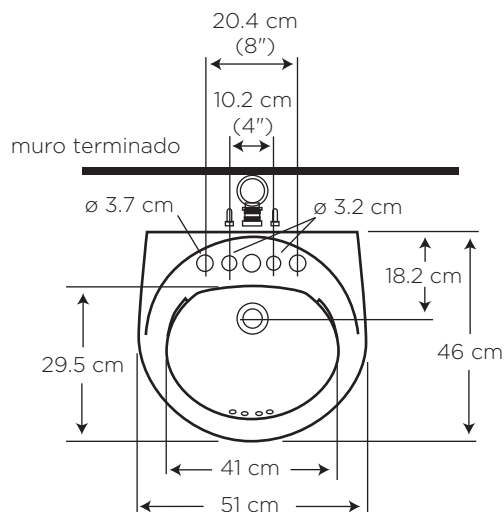

Color
Blanco

130

POMPANO PLUS CON PEDESTAL LARGO

COD. 91030897

MEDIDAS:
46 x 51 x 89 cm

Medidas pensadas en el equilibrio entre comodidad y aprovechamiento del espacio, ideales para baños familiares o sociales.

CARACTERÍSTICAS

Material: Cerámica sanitaria
 Tipo: De pedestal colgado al muro
 Grifería: Sobre el lavamanos
 Para 4", 8" o monomando

Presión de agua recomendada:
 20 psi (140 kPa) a 125 psi (860 kPa)
 Este lavamanos incluye
 rebosadero

CUMPLE CON NORMA

- Cumple con la norma NTE INEN 3082
- Cumple con la norma ASME A112.19.2-2018 / CSA B45.1-18

ESPECIFICACIONES

-  • Capacidad de agua: 6 litros
-  • Peso del lavamanos: 12.5 kg
-  • Peso del pedestal: 7.9 kg
-  • Espesor mínimo de cerámica: 0.6 cm
-  • Tolerancia dimensional: $\pm 3\% > 20$ cm
 $\pm 5\% < 20$ cm
-  • Tipo de montaje: sobre pedestal
(Sugerencia: Fijar con uñetas)
-  • Distancia perforaciones: 20.4 cm, 10.2 cm