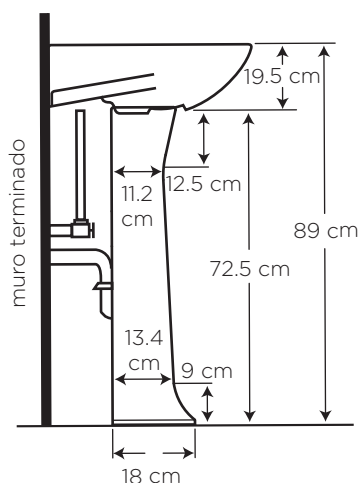

Color
Blanco

130

POMPANO PLUS CON PEDESTAL LARGO

COD. 91030897

MEDIDAS:
46 x 51 x 89 cm

Medidas pensadas en el equilibrio entre comodidad y aprovechamiento del espacio, ideales para baños familiares o sociales.

CARACTERÍSTICAS

Material: Cerámica sanitaria
 Tipo: De pedestal colgado al muro
 Grifería: Sobre el lavamanos
 Para 4", 8" o monomando

Presión de agua recomendada:
 20 psi (140 kPa) a 125 psi (860 kPa)
 Este lavamanos incluye
 rebosadero

CUMPLE CON NORMA

- Cumple con la norma NTE INEN 3082
- Cumple con la norma ASME A112.19.2-2018 / CSA B45.1-18

ESPECIFICACIONES

-  • Capacidad de agua: 6 litros
-  • Peso del lavamanos: 12.5 kg
-  • Peso del pedestal: 7.9 kg
-  • Espesor mínimo de cerámica: 0.6 cm
-  • Tolerancia dimensional: $\pm 3\% > 20$ cm
 $\pm 5\% < 20$ cm
-  • Tipo de montaje: sobre pedestal
(Sugerencia: Fijar con uñetas)
-  • Distancia perforaciones: 20.4 cm, 10.2 cm