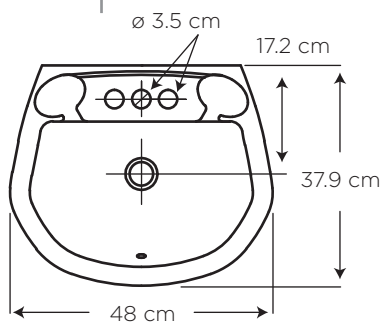

EDESA

SHELBY

CON PEDESTAL

COD. 91030893

MEDIDAS:

37.9 x 48 x 83.5 cm

Medidas compactas, ideal para baños pequeños y/o auxiliares. Estilo funcional - formal brindando mayor estética al baño.

Color
Blanco

130

CARACTERÍSTICAS

Material:	Cerámica sanitaria
Tipo:	De pedestal sobre el piso
Grifería:	Sobre el lavamanos Para llave sencilla y 4"
Presión de agua recomendada:	20 psi (140 kPa) a 80 psi (550 kPa)

CUMPLE CON NORMA

- Contamos con certificación **NTE INEN 3082**
- Cumple con la norma **ASME A112.19.2-2018 / CSA B45.1-18**

ESPECIFICACIONES

	• Capacidad de agua:	5.0 litros
	• Peso del lavamanos:	9.1 kg
	• Peso del pedestal:	6.4 kg
	• Espesor mínimo de cerámica:	0.6 cm
	• Tolerancia dimensional:	$\pm 3\% < 20$ cm $\pm 5\% > 20$ cm
	• Tipo de montaje:	sobre pedestal (Sugerencia: Fijar con uñetas)
	• Distancia perforaciones:	10.2 cm insinuado