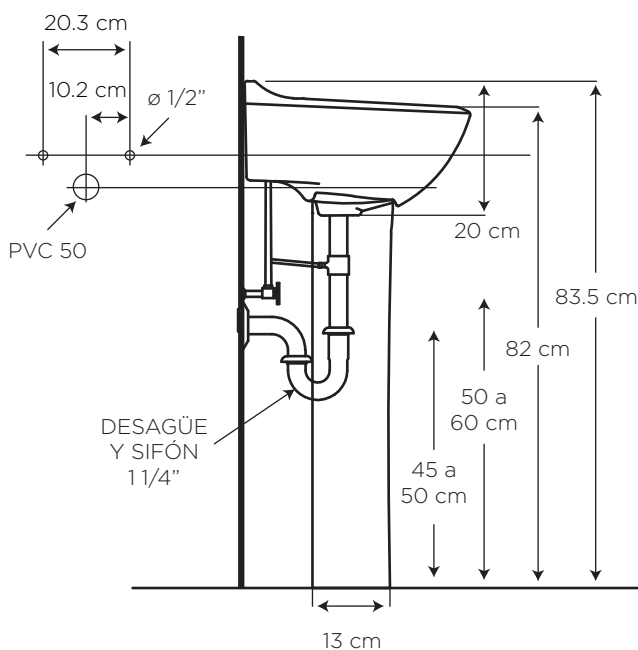

EDESA

SHELBY

CON PEDESTAL

COD. 91030893

MEDIDAS:

37.9 x 48 x 83.5 cm

Medidas compactas, ideal para baños pequeños y/o auxiliares. Estilo funcional - formal brindando mayor estética al baño.

Color
Blanco

130

CARACTERÍSTICAS

Material:	Cerámica sanitaria
Tipo:	De pedestal sobre el piso
Grifería:	Sobre el lavamanos Para llave sencilla y 4"
Presión de agua recomendada:	20 psi (140 kPa) a 80 psi (550 kPa)

CUMPLE CON NORMA

- Contamos con certificación **NTE INEN 3082**
- Cumple con la norma **ASME A112.19.2-2018 / CSA B45.1-18**

ESPECIFICACIONES

	• Capacidad de agua:	5.0 litros
	• Peso del lavamanos:	9.1 kg
	• Peso del pedestal:	6.4 kg
	• Espesor mínimo de cerámica:	0.6 cm
	• Tolerancia dimensional:	$\pm 3\% < 20$ cm $\pm 5\% > 20$ cm
	• Tipo de montaje:	sobre pedestal (Sugerencia: Fijar con uñetas)
	• Distancia perforaciones:	10.2 cm insinuado