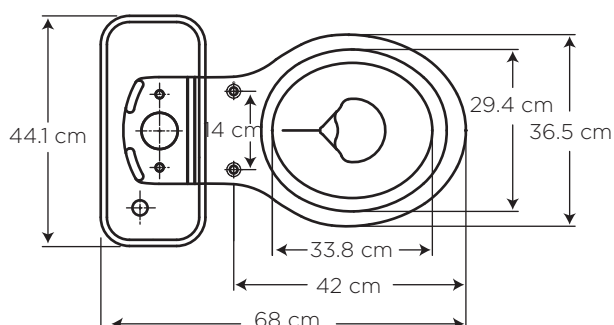

Color
Blanco

130

CAMPEÓN HET

REDONDO

COD. 91030892

MEDIDAS:
68 x 44.1 x 74.3 cm

Óptimo para baños con espacios pequeños. Alta durabilidad, higiene, comodidad y estética que complementa el ambiente de baño.

CARACTERÍSTICAS

- Material: Cerámica sanitaria
- Tipo: Dos piezas al piso
- Anillo: Redondo
- Consumo de Agua: 4.8 litros por descarga
- Presión de agua recomendada: 140 kPa (20 psi) a 550 kPa (80 psi)
- Instalación: al piso desde la pared hasta el desagüe 30.5 cm

CUMPLE CON NORMA

- Contamos con certificación NTE INEN 3082

ESPECIFICACIONES

	• Consumo de agua:	4.8 litros
	• Peso del inodoro:	27 kg
	• Espesor mínimo de loza:	0.6 cm
	• Tolerancia dimensional:	± 3% > 20 cm ± 5% < 20 cm
	• Nivel mínimo agua en el tanque:	18 cm
	• Instalación:	30.5 cm
	• Altura del Sello:	5.5 cm
	• Diámetro de la Trampa:	4.8 cm
	• Superficie de agua:	19 x 15.6 cm

BENEFICIOS

- Brillo inalterable y duración de por vida con alta estética y asepsia.
- Anillo de la taza redondo y medidas compactas, ideal para baños pequeños y/o auxiliares.
- Tecnología HET: Preparada para utilizar 4.8 litros por descarga, tanto para sólidos como para líquidos. Ahorro del 40% de agua frente a los sanitarios tradicionales, contribuyendo al cuidado del medio ambiente.
- Diámetro de la trampa: 4,8 cm que facilita la descarga de los desechos por la amplitud de la trampa, que es superior a la norma exigida (3,8 cm).
- Requiere tubería de 4" para la descarga de inodoro. Fácil instalación pues cumple con las normativas para la construcción.
- En la decoración del baño, el color es muy importante y se traduce en sensaciones, así el blanco, bone, dan la sensación de limpieza y amplitud, verde mist aporta calidez y dresden blue transmite frescura.
- Contamos con stock completo de repuestos.