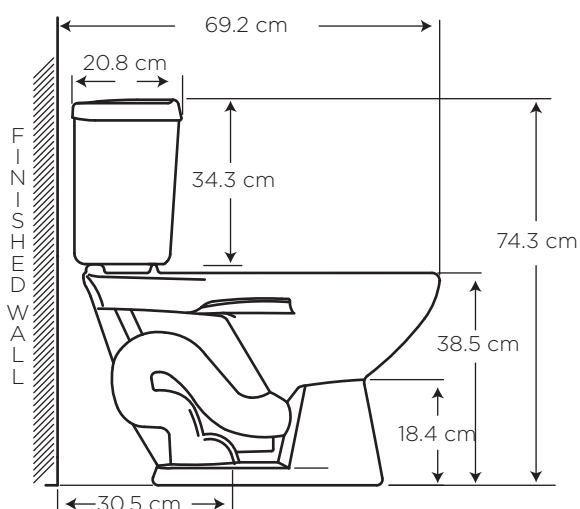

Color
Blanco

130

CAMPEÓN HET

REDONDO

COD. 91030892

MEDIDAS:
68 x 44.1 x 74.3 cm

Óptimo para baños con espacios pequeños. Alta durabilidad, higiene, comodidad y estética que complementa el ambiente de baño.

CARACTERÍSTICAS

- Material: Cerámica sanitaria
- Tipo: Dos piezas al piso
- Anillo: Redondo
- Consumo de Agua: 4.8 litros por descarga
- Presión de agua recomendada: 140 kPa (20 psi) a 550 kPa (80 psi)
- Instalación: al piso desde la pared hasta el desagüe 30.5 cm

CUMPLE CON NORMA

- Contamos con certificación NTE INEN 3082

ESPECIFICACIONES

	• Consumo de agua:	4.8 litros
	• Peso del inodoro:	27 kg
	• Espesor mínimo de loza:	0.6 cm
	• Tolerancia dimensional:	± 3% > 20 cm ± 5% < 20 cm
	• Nivel mínimo agua en el tanque:	18 cm
	• Instalación:	30.5 cm
	• Altura del Sello:	5.5 cm
	• Diámetro de la Trampa:	4.8 cm
	• Superficie de agua:	19 x 15.6 cm

BENEFICIOS

- Brillo inalterable y duración de por vida con alta estética y asepsia.
- Anillo de la taza redondo y medidas compactas, ideal para baños pequeños y/o auxiliares.
- Tecnología HET: Preparada para utilizar 4.8 litros por descarga, tanto para sólidos como para líquidos. Ahorro del 40% de agua frente a los sanitarios tradicionales, contribuyendo al cuidado del medio ambiente.
- Diámetro de la trampa: 4,8 cm que facilita la descarga de los desechos por la amplitud de la trampa, que es superior a la norma exigida (3,8 cm).
- Requiere tubería de 4" para la descarga de inodoro. Fácil instalación pues cumple con las normativas para la construcción.
- En la decoración del baño, el color es muy importante y se traduce en sensaciones, así el blanco, bone, dan la sensación de limpieza y amplitud, verde mist aporta calidez y dresden blue transmite frescura.
- Contamos con stock completo de repuestos.